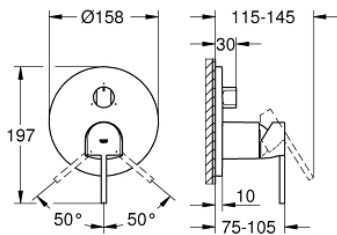

24 093 DC3 GROHE PLUS SINGLE-LEVER MIXER WITH 3-WAY DIVERTER

TUOTESELOSTE

- Colour: Supersteel
- Setti lopullista asennusta varten GROHE Rapido SmartBox (35 600/35 604), vesivuotolaatikko tulee ostaa erikseen
- GROHE SilkMove 46 mm:n keraaminen säätöosa
- GROHE LongLife -viimeistely
- GROHE FastFixation seinälevy peitetyllä kiinnityksellä
- Metallilevy säädettävissä 6°
- Metallikahva
- 3-way diverter
- flow performance: outlet A = 27 l/min, outlet B = 27 l/min, outlet C = 27 l/min
- Ei piiloasennusosaa - tilattava erikseen

24 093 DC3 GROHE PLUS SINGLE-LEVER MIXER WITH 3-WAY DIVERTER

VARAOSAT, tammikuuta 2019 – now

- 1: Kahva (Tilausno. 48496DC0)
- 2: Täyttöputki (Tilausno. 49117DC0)
- 3: Diverter knob, round (Tilausno. 48447DC0)
- 4: Kansi (Tilausno. 48495DC0)
- 5: Asennuslevy (Tilausno. 49095000)
- 6: Kasetti (Tilausno. 46048000)
- 7: Vaihdin (Tilausno. 48448000)
- 8: Seal (Tilausno. 48360000)
- 9: Lämpötilanrajoitin (Tilausno. 46308000)*
- 10: Universaali laajennussetti yksiotesekoittimille, 25 mm (Tilausno. 14056000)*
- 11: Universal extension set single-lever mixers, 50 mm (Tilausno. 14057000)*