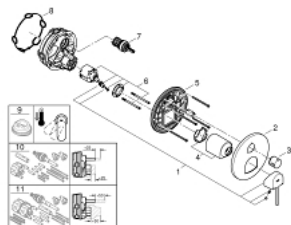

24 093 DC3 GROHE PLUS SINGLE-LEVER MIXER WITH 3-WAY DIVERTER

TUOTESELOSTE

- Colour: Supersteel
- Setti lopullista asennusta varten GROHE Rapido SmartBox (35 600/35 604), vesivuotolaatikko tulee ostaa erikseen
- GROHE SilkMove 46 mm:n keraaminen säätöosa
- GROHE LongLife -viimeistely
- GROHE FastFixation seinälevy peitetyllä kiinnityksellä
- Metallilevy säädettävissä 6°
- Metallikahva
- 3-way diverter
- flow performance: outlet A = 27 l/min, outlet B = 27 l/min, outlet C = 27 l/min
- Ei piiloasennusosaa - tilattava erikseen

24 093 DC3 GROHE PLUS SINGLE-LEVER MIXER WITH 3-WAY DIVERTER

VARAOSAT, tammikuuta 2019 – now

- 1: Kahva (Tilausno. 48496DC0)
- 2: Täyttöputki (Tilausno. 49117DC0)
- 3: Diverter knob, round (Tilausno. 48447DC0)
- 4: Kansi (Tilausno. 48495DC0)
- 5: Asennuslevy (Tilausno. 49095000)
- 6: Kasetti (Tilausno. 46048000)
- 7: Vaihdin (Tilausno. 48448000)
- 8: Seal (Tilausno. 48360000)
- 9: Lämpötilanrajoitin (Tilausno. 46308000)*
- 10: Universaali laajennussetti yksiotesekoittimille, 25 mm (Tilausno. 14056000)*
- 11: Universal extension set single-lever mixers, 50 mm (Tilausno. 14057000)*