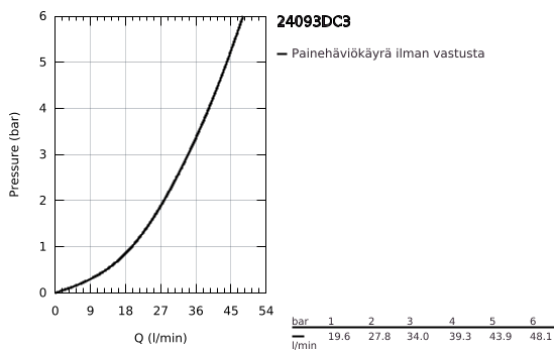

24 093 DC3 GROHE PLUS SINGLE-LEVER MIXER WITH 3-WAY DIVERTER

TUOTESELOSTE

- Colour: Supersteel
- Setti lopullista asennusta varten GROHE Rapido SmartBox (35 600/35 604), vesivuotolaatikko tulee ostaa erikseen
- GROHE SilkMove 46 mm:n keraaminen säätöosa
- GROHE LongLife -viimeistely
- GROHE FastFixation seinälevy peitetyllä kiinnityksellä
- Metallilevy säädettävissä 6°
- Metallikahva
- 3-way diverter
- flow performance: outlet A = 27 l/min, outlet B = 27 l/min, outlet C = 27 l/min
- Ei piiloasennusosaa - tilattava erikseen