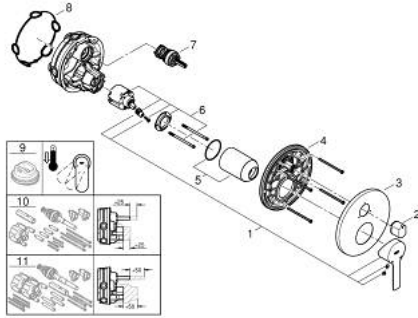

24 095 243 1 LINEARE SINGLE-LEVER MIXER WITH 3-WAY DIVERTER

TUOTESELOSTE

- Colour: matte black
- Setti lopullista asennusta varten GROHE Rapido SmartBox (35 600/35 604), vesivuotolaatikko tulee ostaa erikseen
- GROHE SilkMove 46 mm:n keraaminen säätöosa
- GROHE FastFixation seinälevy peitetyllä kiinnityksellä
- Metallilevy säädettävissä 6°
- Metallikahva
- 3-way diverter
- without roughing-in set 35 600/35 604 (please order separately)
- flow performance: outlet A = 27 l/min, outlet B = 27 l/min, outlet C = 27 l/min

24 095 243 1 LINEARE SINGLE-LEVER MIXER WITH 3-WAY DIVERTER

VARAOSAT, toukokuuta 2024 – now

- 1: Kahva (Tilausno. 469882430)
- 2: Diverter knob, round (Tilausno. 484472430)
- 3: Täyttöputki (Tilausno. 491052430)
- 4: Asennuslevy (Tilausno. 49094000)
- 5: Kansi (Tilausno. 090382430)
- 6: Kasetti (Tilausno. 46048000)
- 7: Vaihdin (Tilausno. 48448000)
- 8: Seal (Tilausno. 48360000)
- 9: Lämpötilanrajoitin (Tilausno. 46308000)*
- 10: Universaali laajennussetti yksitoiseskoittimille, 25 mm (Tilausno. 14056000)*
- 11: Universal extension set single-lever mixers, 50 mm (Tilausno. 14057000)*