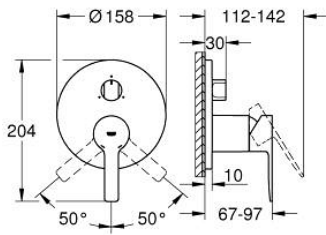

24 095 243 1 LINEARE SINGLE-LEVER MIXER WITH 3-WAY DIVERTER

TUOTESELOSTE

- Colour: matte black
- Setti lopullista asennusta varten GROHE Rapido SmartBox (35 600/35 604), vesivuotolaatikko tulee ostaa erikseen
- GROHE SilkMove 46 mm:n keraaminen säätöosa
- GROHE FastFixation seinälevy peitetyllä kiinnityksellä
- Metallilevy säädettävissä 6°
- Metallikahva
- 3-way diverter
- without roughing-in set 35 600/35 604 (please order separately)
- flow performance: outlet A = 27 l/min, outlet B = 27 l/min, outlet C = 27 l/min

24 095 243 1 LINEARE SINGLE-LEVER MIXER WITH 3-WAY DIVERTER

VARAOSAT, toukokuuta 2024 – now

- 1: Kahva (Tilausno. 469882430)
- 2: Diverter knob, round (Tilausno. 484472430)
- 3: Täyttöputki (Tilausno. 491052430)
- 4: Asennuslevy (Tilausno. 49094000)
- 5: Kansi (Tilausno. 090382430)
- 6: Kasetti (Tilausno. 46048000)
- 7: Vaihdin (Tilausno. 48448000)
- 8: Seal (Tilausno. 48360000)
- 9: Lämpötilanrajoitin (Tilausno. 46308000)*
- 10: Universaali laajennussetti yksitoiseskoittimille, 25 mm (Tilausno. 14056000)*
- 11: Universal extension set single-lever mixers, 50 mm (Tilausno. 14057000)*