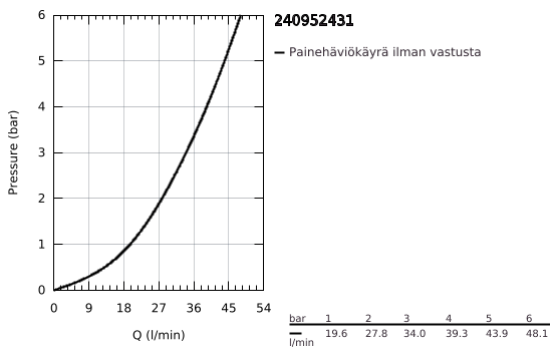

24 095 243 1 LINEARE SINGLE-LEVER MIXER WITH 3-WAY DIVERTER

TUOTESELOSTE

- Colour: matte black
- Setti lopullista asennusta varten GROHE Rapido SmartBox (35 600/35 604), vesivuotolaatikko tulee ostaa erikseen
- GROHE SilkMove 46 mm:n keraaminen säätöosa
- GROHE FastFixation seinälevy peitetyllä kiinnityksellä
- Metallilevy säädettävissä 6°
- Metallikahva
- 3-way diverter
- without roughing-in set 35 600/35 604 (please order separately)
- flow performance: outlet A = 27 l/min, outlet B = 27 l/min, outlet C = 27 l/min