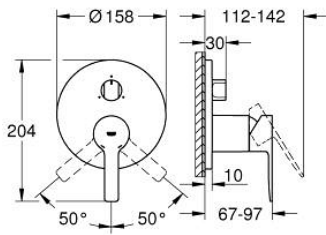

## 24 095 AL1 LINEARE SINGLE-LEVER MIXER WITH 3-WAY DIVERTER

### TUOTESELOSTE

- Colour: Brushed Hard Graphite
- Setti lopullista asennusta varten GROHE Rapido SmartBox (35 600/35 604), vesivuotolaatikko tulee ostaa erikseen
- GROHE SilkMove 46 mm:n keraaminen säätöosa
- GROHE LongLife -viimeistely
- GROHE FastFixation seinälevy peitetyllä kiinnityksellä
- Metallilevy säädettävissä 6°
- Metallikahva
- 3-way diverter
- without roughing-in set 35 600/35 604 (please order separately)
- flow performance: outlet A = 27 l/min, outlet B = 27 l/min, outlet C = 27 l/min