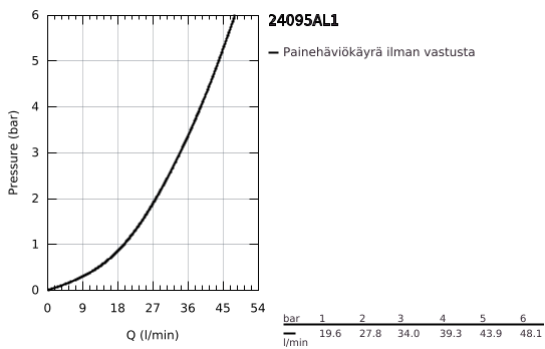

## 24 095 AL1 LINEARE SINGLE-LEVER MIXER WITH 3-WAY DIVERTER

### TUOTESELOSTE

- Colour: Brushed Hard Graphite
- Setti lopullista asennusta varten GROHE Rapido SmartBox (35 600/35 604), vesivuotolaatikko tulee ostaa erikseen
- GROHE SilkMove 46 mm:n keraaminen säätöosa
- GROHE LongLife -viimeistely
- GROHE FastFixation seinälevy peitetyllä kiinnityksellä
- Metallilevy säädettävissä 6°
- Metallikahva
- 3-way diverter
- without roughing-in set 35 600/35 604 (please order separately)
- flow performance: outlet A = 27 l/min, outlet B = 27 l/min, outlet C = 27 l/min