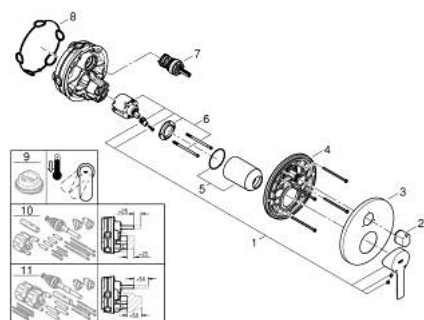

## 24 095 AL1 LINEARE SINGLE-LEVER MIXER WITH 3-WAY DIVERTER

### TUOTESELOSTE

- Colour: Brushed Hard Graphite
- Setti lopullista asennusta varten GROHE Rapido SmartBox (35 600/35 604), vesivuotolaatikko tulee ostaa erikseen
- GROHE SilkMove 46 mm:n keraaminen säätöosa
- GROHE LongLife -viimeistely
- GROHE FastFixation seinälevy peitetyllä kiinnityksellä
- Metallilevy säädettävissä 6°
- Metallikahva
- 3-way diverter
- without roughing-in set 35 600/35 604 (please order separately)
- flow performance: outlet A = 27 l/min, outlet B = 27 l/min, outlet C = 27 l/min

### VARAOSAT, maaliskuuta 2019 – now

- 1: Kahva (Tilausno. 46988AL0)
- 2: Diverter knob, round (Tilausno. 48447AL0)
- 3: Täyttöputki (Tilausno. 49105AL0)
- 4: Asennuslevy (Tilausno. 49094000)
- 5: Kansi (Tilausno. 09038AL0)
- 6: Kasetti (Tilausno. 46048000)
- 7: Vaihdin (Tilausno. 48448000)
- 8: Seal (Tilausno. 48360000)
- 9: Lämpötilanrajoitin (Tilausno. 46308000)\*
- 10: Universaali laajennussetti yksioteseikoittimille, 25 mm (Tilausno. 14056000)\*
- 11: Universal extension set single-lever mixers, 50 mm (Tilausno. 14057000)\*