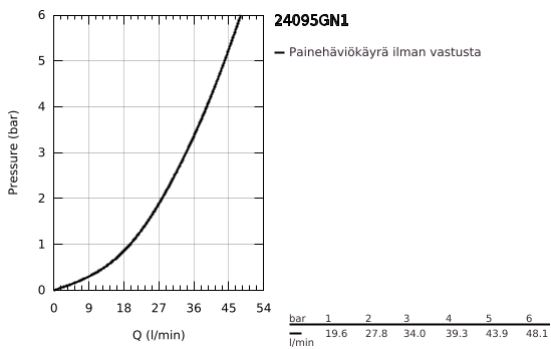

24 095 GN1 LINEARE SINGLE-LEVER MIXER WITH 3-WAY DIVERTER

TUOTESELOSTE

- Colour: Brushed Cool Sunrise
- Setti lopullista asennusta varten GROHE Rapido SmartBox (35 600/35 604), vesivuotolaatikko tulee ostaa erikseen
- GROHE SilkMove 46 mm:n keraaminen säätöosa
- GROHE LongLife -viimeistely
- GROHE FastFixation seinälevy peitetyllä kiinnityksellä
- Metallilevy säädettävissä 6°
- Metallikahva
- 3-way diverter
- without roughing-in set 35 600/35 604 (please order separately)
- flow performance: outlet A = 27 l/min, outlet B = 27 l/min, outlet C = 27 l/min