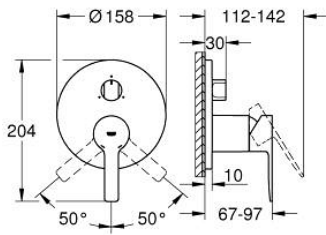

24 095 GN1 LINEARE SINGLE-LEVER MIXER WITH 3-WAY DIVERTER

TUOTESELOSTE

- Colour: Brushed Cool Sunrise
- Setti lopullista asennusta varten GROHE Rapido SmartBox (35 600/35 604), vesivuotolaatikko tulee ostaa erikseen
- GROHE SilkMove 46 mm:n keraaminen säätöosa
- GROHE LongLife -viimeistely
- GROHE FastFixation seinälevy peitetyllä kiinnityksellä
- Metallilevy säädettävissä 6°
- Metallikahva
- 3-way diverter
- without roughing-in set 35 600/35 604 (please order separately)
- flow performance: outlet A = 27 l/min, outlet B = 27 l/min, outlet C = 27 l/min

24 095 GN1 LINEARE SINGLE-LEVER MIXER WITH 3-WAY DIVERTER

VARAOSAT, marraskuuta 2024 – now

1: Kahva (Tilausnro. 46988GN0)

2: Diverter knob, round (Tilausnro. 48447GN0)

3: Täyttöputki (Tilausnro. 49105GN0)

10: Universaali laajennussetti yksioteseikoittimille, 25 mm (Tilausnro. 14056000)*

11: Universal extension set single-lever mixers, 50 mm (Tilausnro. 14057000)*

*Erikoistarvikkeet