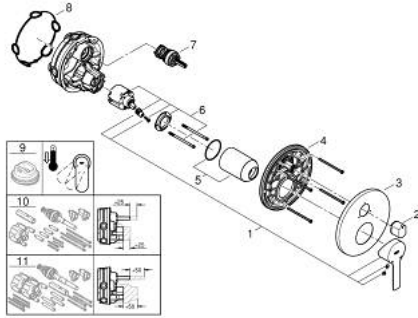

24 095 GN1 LINEARE SINGLE-LEVER MIXER WITH 3-WAY DIVERTER

TUOTESELOSTE

- Colour: Brushed Cool Sunrise
- Setti lopullista asennusta varten GROHE Rapido SmartBox (35 600/35 604), vesivuotolaatikko tulee ostaa erikseen
- GROHE SilkMove 46 mm:n keraaminen säätöosa
- GROHE LongLife -viimeistely
- GROHE FastFixation seinälevy peitetyllä kiinnityksellä
- Metallilevy säädettävissä 6°
- Metallikahva
- 3-way diverter
- without roughing-in set 35 600/35 604 (please order separately)
- flow performance: outlet A = 27 l/min, outlet B = 27 l/min, outlet C = 27 l/min

24 095 GN1 LINEARE SINGLE-LEVER MIXER WITH 3-WAY DIVERTER

VARAOSAT, marraskuuta 2024 – now

1: Kahva (Tilausnro. 46988GN0)

2: Diverter knob, round (Tilausnro. 48447GN0)

3: Täyttöputki (Tilausnro. 49105GN0)

4: Asennuslevy (Tilausnro. 49094000)

5: Kansi (Tilausnro. 09038GN0)

6: Kasetti (Tilausnro. 46048000)

7: Vaihdin (Tilausnro. 48448000)

8: Seal (Tilausnro. 48360000)

9: Lämpötilanrajoitin (Tilausnro. 46308000)*

10: Universaali laajennussetti yksioteseikoittimille, 25 mm (Tilausnro. 14056000)*

11: Universal extension set single-lever mixers, 50 mm (Tilausnro. 14057000)*

*Erikoistarvikkeet