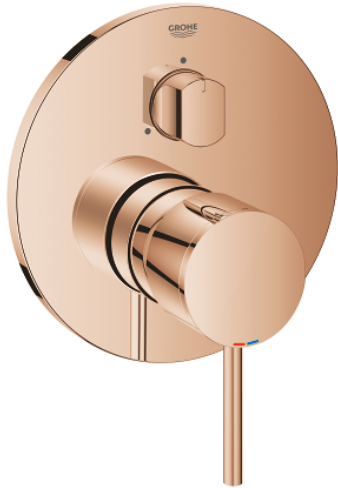

## 24 096 DA3 ATRIO SINGLE-LEVER MIXER WITH 3-WAY DIVERTER

### TUOTESELOSTE

- Colour: Warm Sunset
- Setti lopullista asennusta varten GROHE Rapido SmartBox (35 600/35 604), vesivuotolaatikko tulee ostaa erikseen
- GROHE SilkMove 46 mm:n keraaminen säätöosa
- GROHE LongLife -viimeistely
- GROHE FastFixation seinälevy peitetyllä kiinnityksellä
- Metallilevy säädettävissä 6°
- Metallikahva
- 3-way diverter
- flow performance: outlet A = 27 l/min, outlet B = 27 l/min, outlet C = 27 l/min
- Ei piiloasennusosaa - tilattava erikseen