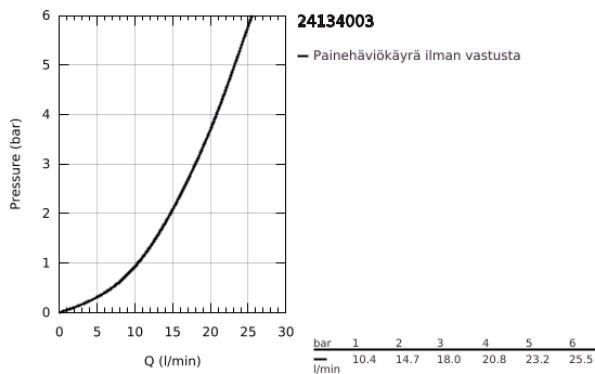

### TUOTESELOSTE

- Colour: chrome
- Setti lopullista asennusta varten GROHE Rapido SmartBox (35 600/35 604), vesivuotolaatikko tulee ostaa erikseen
- GROHE TurboStat kompakti patruuna vaha lämpöelementillä
- GROHE LongLife viimeistely
- GROHE FastFixation seinälevy peitetyllä kiinnityksellä
- Metallilevy säädettävissä 6°
- GROHE SafeStop lämpötilan rajoitus (38 °C)
- GROHE SafeStop Plus vaihtoehtoinen 43°C / 46°C lämpötilarajoitin
- Sisäänrakennettu takaiskuventtiili ja roskasiivilä
- Keraaminen pysäytysventtiili, 120°
- Metallikahvat
- Ulostulojen virtaus: Ulostulo B = 27 l/min Ulostulo C = 30 l/min
- Ei piiloasennusosaa - tilattava erikseen