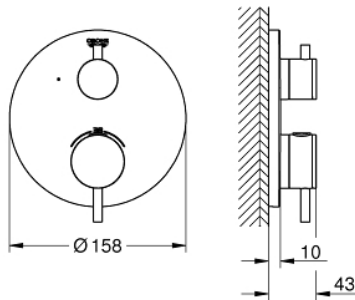

### TUOTESELOSTE

- Colour: chrome
- Setti lopullista asennusta varten GROHE Rapido SmartBox (35 600/35 604), vesivuotolaatikko tulee ostaa erikseen
- GROHE TurboStat kompakti patruuna vaha lämpöelementillä
- GROHE LongLife viimeistely
- GROHE FastFixation seinälevy peitetyllä kiinnityksellä
- Metallilevy säädettävissä 6°
- GROHE SafeStop lämpötilan rajoitus (38 °C)
- GROHE SafeStop Plus vaihtoehtoinen 43°C / 46°C lämpötilarajoitin
- Sisäänrakennettu takaiskuventtiili ja roskasiivilä
- Keraaminen pysäytysventtiili, 120°
- Metallikahvat
- Ulostulojen virtaus: Ulostulo B = 27 l/min Ulostulo C = 30 l/min
- Ei piiloasennusosaa - tilattava erikseen