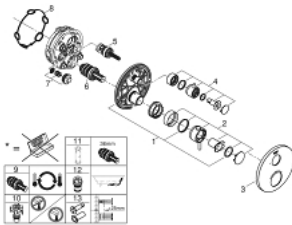

24 134 003 ATRIO TERMOSTAATTISEKOITIN YHDELLE ULOSTULOLLE SULKUVENTTIILILLÄ

VARAOSAT, tammikuuta 2018 – now

1. 1: Asennuslevy (Tilausno. 49080000)
2. 2: Lämpötilan säätökahva (Tilausno. 49089000)
3. 3: Täyttöputki (Tilausno. 49073000)
4. 4: Suljinkahva Aquadimmer (Tilausno. 49090000)
5. 5: Aquadimmer (Tilausno. 49084000)
6. 6: Termostaatti-kompaktikasetti 3/4" (Tilausno. 49028000)
7. 7: Yksisuuntaventtiili 1/2" (Tilausno. 49085000)
8. 8: Seal (Tilausno. 48360000)
9. 9: GROHE TurboStat cartridge 3/4" (Tilausno. 49003000)*
10. 10: Service stops (Tilausno. 1405300M)*
11. 11: Holkkiavain (Tilausno. 49059000)*
12. 12: Backflow protection combination (EN1717) (Tilausno. 14055000)*
13. 13: Universal extension set 2-handle thermostats, 25 mm (Tilausno. 14058000)*

* Erikoistarvikkeet