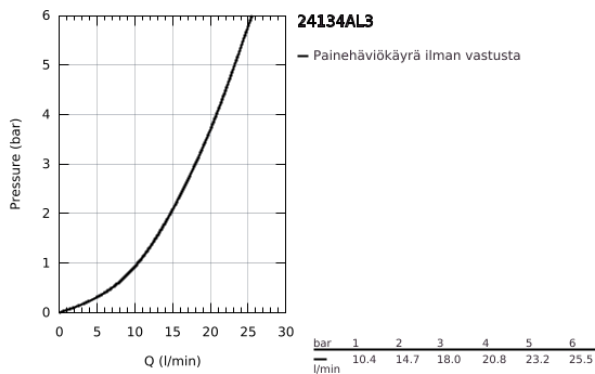

### TUOTESELOSTE

- Colour: Brushed Hard Graphite
- Setti lopullista asennusta varten GROHE Rapido SmartBox (35 600/35 604), vesivuotolaatikko tulee ostaa erikseen
- GROHE TurboStat kompakti patruuna vaha lämpöelementillä
- GROHE LongLife -viimeistely
- GROHE FastFixation seinälevy peitetyllä kiinnityksellä
- Metallilevy säädettävissä 6°
- GROHE SafeStop lämpötilan rajoitus (38 °C)
- GROHE SafeStop Plus vaihtoehtoinen 43°C / 46°C lämpötilarajoitin
- Sisäänrakennettu takaiskuventtiili ja roskasiivilä
- Keraaminen pysäytysventtiili, 120°
- Metallikahvat
- Ulostulojen virtaus: Ulostulo B = 27 l/min Ulostulo C = 30 l/min
- Ei piiloasennusosaa - tilattava erikseen