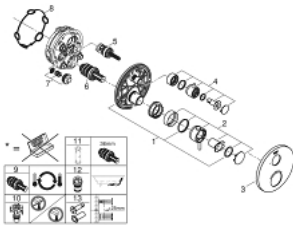

### TUOTESELOSTE

- Colour: Brushed Hard Graphite
- Setti lopullista asennusta varten GROHE Rapido SmartBox (35 600/35 604), vesivuotolaatikko tulee ostaa erikseen
- GROHE TurboStat kompakti patruuna vaha lämpöelementillä
- GROHE LongLife -viimeistely
- GROHE FastFixation seinälevy peitetyllä kiinnityksellä
- Metallilevy säädettävissä 6°
- GROHE SafeStop lämpötilan rajoitus (38 °C)
- GROHE SafeStop Plus vaihtoehtoinen 43°C / 46°C lämpötilarajoitin
- Sisäänrakennettu takaiskuventtiili ja roskasiivilä
- Keraaminen pysäytysventtiili, 120°
- Metallikahvat
- Ulostulojen virtaus: Ulostulo B = 27 l/min Ulostulo C = 30 l/min
- Ei piiloasennusosaa - tilattava erikseen

### VARAOSAT, tammikuuta 2018 – now

- 1: Asennuslevy (Tilausno. 49080000)
- 2: Lämpötilan säätökahva (Tilausno. 49089AL0)
- 3: Täyttöputki (Tilausno. 49073AL0)
- 4: Suljinkahva Aquadimmer (Tilausno. 49090AL0)
- 5: Aquadimmer (Tilausno. 49084000)
- 6: Termostaatti-kompaktikasetti 3/4" (Tilausno. 49028000)
- 7: Yksisuuntaventtiili 1/2" (Tilausno. 49085000)
- 8: Seal (Tilausno. 48360000)
- 9: GROHE TurboStat cartridge 3/4" (Tilausno. 49003000)\*
- 10: Service stops (Tilausno. 1405300M)\*
- 11: Holkkiavain (Tilausno. 49059000)\*
- 12: Backflow protection combination (EN1717) (Tilausno. 14055000)\*
- 13: Universal extension set 2-handle thermostats, 25 mm (Tilausno. 14058000)\*