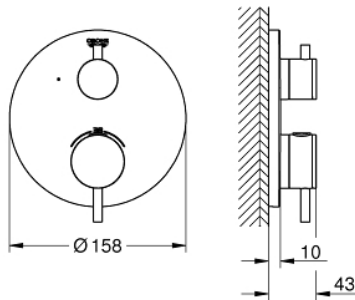

### TUOTESELOSTE

- Colour: Brushed Hard Graphite
- Setti lopullista asennusta varten GROHE Rapido SmartBox (35 600/35 604), vesivuotolaatikko tulee ostaa erikseen
- GROHE TurboStat kompakti patruuna vaha lämpöelementillä
- GROHE LongLife -viimeistely
- GROHE FastFixation seinälevy peitetyllä kiinnityksellä
- Metallilevy säädettävissä 6°
- GROHE SafeStop lämpötilan rajoitus (38 °C)
- GROHE SafeStop Plus vaihtoehtoinen 43°C / 46°C lämpötilarajoitin
- Sisäänrakennettu takaiskuventtiili ja roskasiivilä
- Keraaminen pysäytysventtiili, 120°
- Metallikahvat
- Ulostulojen virtaus: Ulostulo B = 27 l/min Ulostulo C = 30 l/min
- Ei piiloasennusosaa - tilattava erikseen