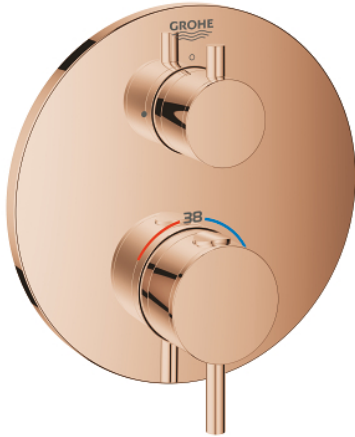

24 134 DA3 ATRIO TERMOSTAATTISEKOITIN YHDELLE ULOSTULOLLE SULKUVENTTIILILLÄ

TUOTESELOSTE

- Colour: Warm Sunset
- Setti lopullista asennusta varten GROHE Rapido SmartBox (35 600/35 604), vesivuotolaatikko tulee ostaa erikseen
- GROHE TurboStat kompakti patruuna vaha lämpöelementillä
- GROHE LongLife -viimeistely
- GROHE FastFixation seinälevy peitetyllä kiinnityksellä
- Metallilevy säädettävissä 6°
- GROHE SafeStop lämpötilan rajoitus (38 °C)
- GROHE SafeStop Plus vaihtoehtoinen 43°C / 46°C lämpötilarajoitus
- Sisäänrakennettu takaiskuventtiili ja roskasiivilä
- Keraaminen pysäytysventtiili, 120°
- Metallikahvat
- Ulostulojen virtaus: Ulostulo B = 27 l/min Ulostulo C = 30 l/min
- Ei piiloasennusosaa - tilattava erikseen