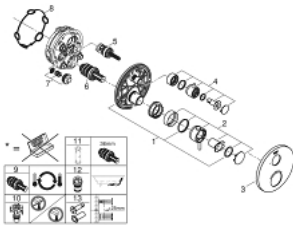

24 134 DC3 ATRIO TERMOSTAATTISEKOITIN YHDELLE ULOSTULOLLE SULKUVENTTIILILLÄ

TUOTESELOSTE

- Colour: Supersteel
- Setti lopullista asennusta varten GROHE Rapido SmartBox (35 600/35 604), vesivuotolaatikko tulee ostaa erikseen
- GROHE TurboStat kompakti patruuna vaha lämpöelementillä
- GROHE LongLife -viimeistely
- GROHE FastFixation seinälevy peitetyllä kiinnityksellä
- Metallilevy säädettävissä 6°
- GROHE SafeStop lämpötilan rajoitus (38 °C)
- GROHE SafeStop Plus vaihtoehtoinen 43°C / 46°C lämpötilarajoitus
- Sisäänrakennettu takaiskuventtiili ja roskasiivilä
- Keraaminen pysäytysventtiili, 120°
- Metallikahvat
- Ulostulojen virtaus: Ulostulo B = 27 l/min Ulostulo C = 30 l/min
- Ei piiloasennusosaa - tilattava erikseen

24 134 DC3 ATRIO TERMOSTAATTISEKOITIN YHDELLE ULOSTULOLLE SULKUVENTTIILILLÄ

VARAOSAT, tammikuuta 2018 – now

- 1: Asennuslevy (Tilausno. 49080000)
- 2: Lämpötilan säätökahva (Tilausno. 49089DC0)
- 3: Täyttöputki (Tilausno. 49073DC0)
- 4: Suljinkahva Aquadimmer (Tilausno. 49090DC0)
- 5: Aquadimmer (Tilausno. 49084000)
- 6: Termostaatti-kompaktikasetti 3/4" (Tilausno. 49028000)
- 7: Yksisuuntaventtiili 1/2" (Tilausno. 49085000)
- 8: Seal (Tilausno. 48360000)
- 9: GROHE TurboStat cartridge 3/4" (Tilausno. 49003000)*
- 10: Service stops (Tilausno. 1405300M)*
- 11: Holkkiavain (Tilausno. 49059000)*
- 12: Backflow protection combination (EN1717) (Tilausno. 14055000)*
- 13: Universal extension set 2-handle thermostats, 25 mm (Tilausno. 14058000)*