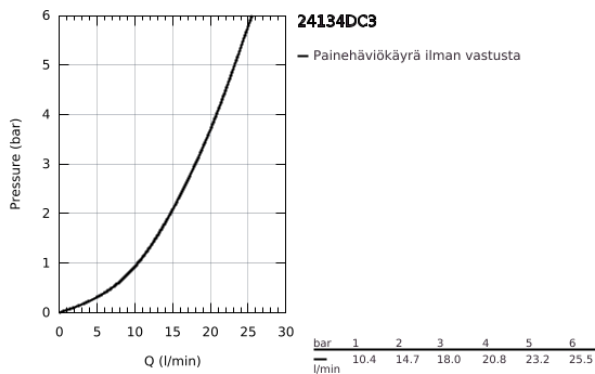

24 134 DC3 ATRIO TERMOSTAATTISEKOITIN YHDELLE ULOSTULOLLE SULKUVENTTIILILLÄ

TUOTESELOSTE

- Colour: Supersteel
- Setti lopullista asennusta varten GROHE Rapido SmartBox (35 600/35 604), vesivuotolaatikko tulee ostaa erikseen
- GROHE TurboStat kompakti patruuna vaha lämpöelementillä
- GROHE LongLife -viimeistely
- GROHE FastFixation seinälevy peitetyllä kiinnityksellä
- Metallilevy säädettävissä 6°
- GROHE SafeStop lämpötilan rajoitus (38 °C)
- GROHE SafeStop Plus vaihtoehtoinen 43°C / 46°C lämpötilarajoitus
- Sisäänrakennettu takaiskuventtiili ja roskasiivilä
- Keraaminen pysäytysventtiili, 120°
- Metallikahvat
- Ulostulojen virtaus: Ulostulo B = 27 l/min Ulostulo C = 30 l/min
- Ei piiloasennusosaa - tilattava erikseen