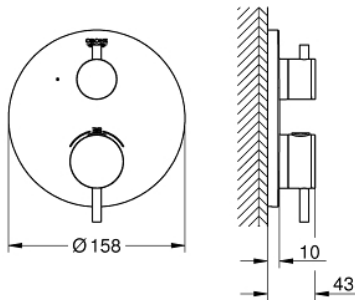

24 134 DC3 ATRIO TERMOSTAATTISEKOITIN YHDELLE ULOSTULOLLE SULKUVENTTIILILLÄ

TUOTESELOSTE

- Colour: Supersteel
- Setti lopullista asennusta varten GROHE Rapido SmartBox (35 600/35 604), vesivuotolaatikko tulee ostaa erikseen
- GROHE TurboStat kompakti patruuna vaha lämpöelementillä
- GROHE LongLife -viimeistely
- GROHE FastFixation seinälevy peitetyllä kiinnityksellä
- Metallilevy säädettävissä 6°
- GROHE SafeStop lämpötilan rajoitus (38 °C)
- GROHE SafeStop Plus vaihtoehtoinen 43°C / 46°C lämpötilarajoitus
- Sisäänrakennettu takaiskuventtiili ja roskasiivilä
- Keraaminen pysäytysventtiili, 120°
- Metallikahvat
- Ulostulojen virtaus: Ulostulo B = 27 l/min Ulostulo C = 30 l/min
- Ei piiloasennusosaa - tilattava erikseen

24 134 DC3 ATRIO TERMOSTAATTISEKOITIN YHDELLE ULOSTULOLLE SULKUVENTTIILILLÄ

VARAOSAT, tammikuuta 2018 – now

- 1: Asennuslevy (Tilausno. 49080000)
- 2: Lämpötilan säätökahva (Tilausno. 49089DC0)
- 3: Täyttöputki (Tilausno. 49073DC0)
- 4: Suljinkahva Aquadimmer (Tilausno. 49090DC0)
- 5: Aquadimmer (Tilausno. 49084000)
- 6: Termostaatti-kompaktikasetti 3/4" (Tilausno. 49028000)
- 7: Yksisuuntaventtiili 1/2" (Tilausno. 49085000)
- 8: Seal (Tilausno. 48360000)
- 9: GROHE TurboStat cartridge 3/4" (Tilausno. 49003000)*
- 10: Service stops (Tilausno. 1405300M)*
- 11: Holkkiavain (Tilausno. 49059000)*
- 12: Backflow protection combination (EN1717) (Tilausno. 14055000)*
- 13: Universal extension set 2-handle thermostats, 25 mm (Tilausno. 14058000)*