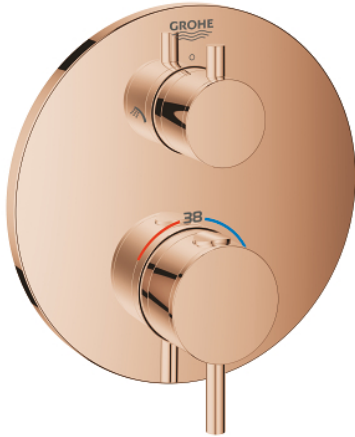

24 135 DA3 ATRIO SUIHKUTERMOSTAATTI KAHELLEA ULOSTULOLLA JA INTEGROIDULLA VAIHTIMELLA

TUOTESELOSTE

- Colour: Warm Sunset
- Setti lopullista asennusta varten GROHE Rapido SmartBox (35 600/35 604), vesivuotolaatikko tulee ostaa erikseen
- GROHE TurboStat kompakti patruuna vaha lämpöelementillä
- GROHE LongLife -viimeistely
- GROHE FastFixation seinälevy peitetyllä kiinnityksellä
- Metallilevy säädettävissä 6°
- Symbolit katto- ja käsisuihkulle
- GROHE SafeStop lämpötilan rajoitus (38 °C)
- GROHE SafeStop Plus vaihtoehtoinen 43°C / 46°C lämpötilarajoin
- GROHE AquaDimmer venttiili
- Metallikahvat
- Ulostulojen virtaus: Ulostulo B = 27 l/min Ulostulo C = 30 l/min
- Ei piiloasennusosaa - tilattava erikseen