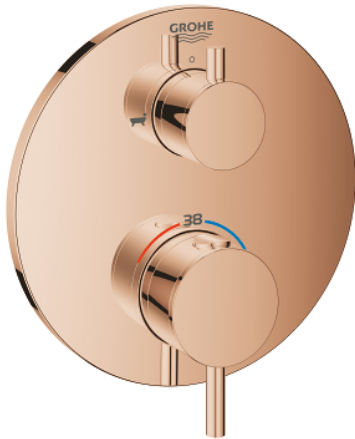

## 24 138 DA3 ATRIO AMMETERMOSTAATTI KAHDELLA ULOSTULOLLA JA VAIHTIMELLA

### TUOTESELOSTE

- Colour: Warm Sunset
- Setti lopullista asennusta varten GROHE Rapido SmartBox (35 600/35 604), vesivuotolaatikko tulee ostaa erikseen
- GROHE TurboStat kompakti patruuna vaha lämpöelementillä
- GROHE LongLife -viimeistely
- GROHE FastFixation seinälevy peitetyllä kiinnityksellä
- Metallilevy säädettävissä 6°
- Symbolit suihkulle ja ammeelle
- GROHE SafeStop lämpötilan rajoitus (38 °C)
- GROHE SafeStop Plus vaihtoehtoinen 43°C / 46°C lämpötilarajoitin
- GROHE AquaDimmer venttiili
- Metallikahvat
- Ulostulojen virtaus: Ulostulo B = 27 l/min Ulostulo C = 30 l/min
- Ei piiloasennusosaa - tilattava erikseen