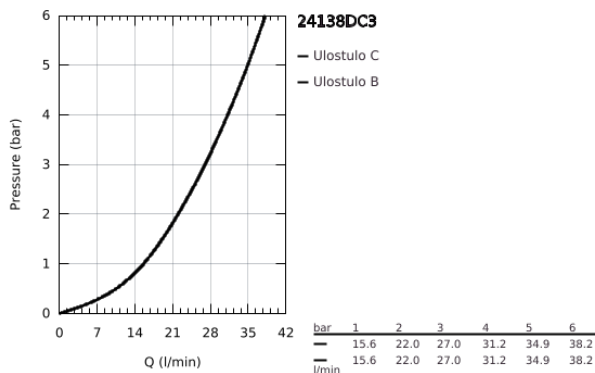

### TUOTESELOSTE

- Colour: Supersteel
- Setti lopullista asennusta varten GROHE Rapido SmartBox (35 600/35 604), vesivuotolaatikko tulee ostaa erikseen
- GROHE TurboStat kompakti patruuna vaha lämpöelementillä
- GROHE LongLife -viimeistely
- GROHE FastFixation seinälevy peitetyllä kiinnityksellä
- Metallilevy säädettävissä 6°
- Symbolit suihkulle ja ammeelle
- GROHE SafeStop lämpötilan rajoitus (38 °C)
- GROHE SafeStop Plus vaihtoehtoinen 43°C / 46°C lämpötilarajoin
- GROHE AquaDimmer venttiili
- Metallikahvat
- Ulostulojen virtaus: Ulostulo B = 27 l/min Ulostulo C = 30 l/min
- Ei piiloasennusosaa - tilattava erikseen