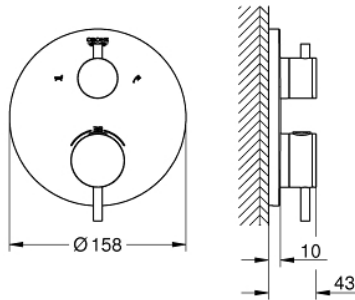

### TUOTESELOSTE

- Colour: Supersteel
- Setti lopullista asennusta varten GROHE Rapido SmartBox (35 600/35 604), vesivuotolaatikko tulee ostaa erikseen
- GROHE TurboStat kompakti patruuna vaha lämpöelementillä
- GROHE LongLife -viimeistely
- GROHE FastFixation seinälevy peitetyllä kiinnityksellä
- Metallilevy säädettävissä 6°
- Symbolit suihkulle ja ammeelle
- GROHE SafeStop lämpötilan rajoitus (38 °C)
- GROHE SafeStop Plus vaihtoehtoinen 43°C / 46°C lämpötilarajoin
- GROHE AquaDimmer venttiili
- Metallikahvat
- Ulostulojen virtaus: Ulostulo B = 27 l/min Ulostulo C = 30 l/min
- Ei piiloasennusosaa - tilattava erikseen

### VARAOSAT, tammikuuta 2018 – now

- 1: Asennuslevy (Tilausno. 49080000)
- 2: Lämpötilan säätökahva (Tilausno. 49089DC0)
- 3: Täyttöputki (Tilausno. 49075DC0)
- 4: Suljinkahva Aquadimmer (Tilausno. 49090DC0)
- 5: Aquadimmer (Tilausno. 49084000)
- 6: Termostaatti-kompaktikasetti 3/4" (Tilausno. 49028000)
- 7: Yksisuuntaventtiili 1/2" (Tilausno. 49085000)
- 8: Seal (Tilausno. 48360000)
- 9: GROHE TurboStat cartridge 3/4" (Tilausno. 49003000)\*
- 10: Service stops (Tilausno. 1405300M)\*
- 11: Holkkiavain (Tilausno. 49059000)\*
- 12: Backflow protection combination (EN1717) (Tilausno. 14055000)\*
- 13: Universal extension set 2-handle thermostats, 25 mm (Tilausno. 14058000)