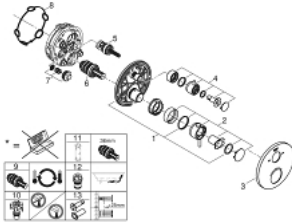

### TUOTESELOSTE

- Colour: Supersteel
- Setti lopullista asennusta varten GROHE Rapido SmartBox (35 600/35 604), vesivuotolaatikko tulee ostaa erikseen
- GROHE TurboStat kompakti patruuna vaha lämpöelementillä
- GROHE LongLife -viimeistely
- GROHE FastFixation seinälevy peitetyllä kiinnityksellä
- Metallilevy säädettävissä 6°
- Symbolit suihkulle ja ammeelle
- GROHE SafeStop lämpötilan rajoitus (38 °C)
- GROHE SafeStop Plus vaihtoehtoinen 43°C / 46°C lämpötilarajoin
- GROHE AquaDimmer venttiili
- Metallikahvat
- Ulostulojen virtaus: Ulostulo B = 27 l/min Ulostulo C = 30 l/min
- Ei piiloasennusosaa - tilattava erikseen

### VARAOSAT, tammikuuta 2018 – now

- 1: Asennuslevy (Tilausno. 49080000)
- 2: Lämpötilan säätökahva (Tilausno. 49089DC0)
- 3: Täyttöputki (Tilausno. 49075DC0)
- 4: Suljinkahva Aquadimmer (Tilausno. 49090DC0)
- 5: Aquadimmer (Tilausno. 49084000)
- 6: Termostaatti-kompaktikasetti 3/4" (Tilausno. 49028000)
- 7: Yksisuuntaventtiili 1/2" (Tilausno. 49085000)
- 8: Seal (Tilausno. 48360000)
- 9: GROHE TurboStat cartridge 3/4" (Tilausno. 49003000)\*
- 10: Service stops (Tilausno. 1405300M)\*
- 11: Holkkiavain (Tilausno. 49059000)\*
- 12: Backflow protection combination (EN1717) (Tilausno. 14055000)\*
- 13: Universal extension set 2-handle thermostats, 25 mm (Tilausno. 14058000)