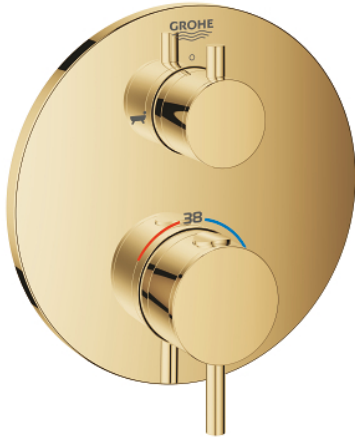

24 138 GL3 ATRIO AMMETERMOSTAATTI KAHDELLA ULOSTULOLLA JA VAIHTIMELLA

TUOTESELOSTE

- Colour: Cool Sunrise
- Setti lopullista asennusta varten GROHE Rapido SmartBox (35 600/35 604), vesivuotolaatikko tulee ostaa erikseen
- GROHE TurboStat kompakti patruuna vaha lämpöelementillä
- GROHE LongLife -viimeistely
- GROHE FastFixation seinälevy peitetyllä kiinnityksellä
- Metallilevy säädettävissä 6°
- Symbolit suihkulle ja ammeelle
- GROHE SafeStop lämpötilan rajoitus (38 °C)
- GROHE SafeStop Plus vaihtoehtoinen 43°C / 46°C lämpötilarajoitin
- GROHE AquaDimmer venttiili
- Metallikahvat
- Ulostulojen virtaus: Ulostulo B = 27 l/min Ulostulo C = 30 l/min
- Ei piiloasennusosaa - tilattava erikseen