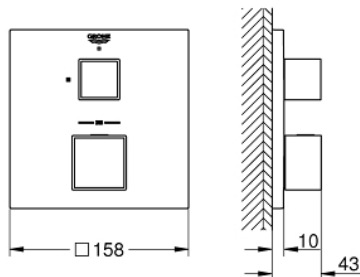

24 153 AL0 GROHTHERM CUBE TERMOSTAATTISEKOITIN YHDELLE ULOSTULOLLE SULKUVENTTIILILLÄ

TUOTESELOSTE

- Colour: Brushed Hard Graphite
- Setti lopullista asennusta varten GROHE Rapido SmartBox (35 600/35 604), vesivuotolaatikko tulee ostaa erikseen
- GROHE TurboStat kompakti patruuna vaha lämpöelementillä
- GROHE LongLife -viimeistely
- GROHE FastFixation seinälevy peitetyllä kiinnityksellä
- Metallilevy säädettävissä 6°
- GROHE SafeStop lämpötilan rajoitus (38 °C)
- GROHE SafeStop Plus vaihtoehtoinen 43°C / 46°C lämpötilarajoitin
- Sisäänrakennettu takaiskuventtiili ja roskasiivilä
- Keraaminen pysäytysventtiili, 120°
- without roughing-in set 35 600/35 604 (please order separately)
- Ulostulojen virtaus: Ulostulo B = 27 l/min Ulostulo C = 30 l/min

24 153 AL0 GROHTHERM CUBE TERMOSTAATTISEKOITIN YHDELLE ULOSTULOLLE SULKUVENTTIILILLÄ

VARAOSAT, maaliskuuta 2019 – kesäkuuta 2021

- 1: Lämpötilan säätökahva (Tilausno. 49091AL0)
 - 2: Asennuslevy (Tilausno. 49080000)
 - 3: Täyttöputki (Tilausno. 49109AL0)
 - 4: Suljinkahva Aquadimmer (Tilausno. 49092AL0)
 - 5: Aquadimmer (Tilausno. 49084000)
 - 6: Termostaatti-kompaktikasetti 3/4" (Tilausno. 49028000)
 - 7: Yksisuuntaventtiili 1/2" (Tilausno. 49085000)
 - 8: Seal (Tilausno. 48360000)
 - 9: GROHE TurboStat cartridge 3/4" (Tilausno. 49003000)*
 - 10: Holkkiavain (Tilausno. 49059000)*
 - 11: Service stops (Tilausno. 1405300M)*
 - 12: Universal extension set 2-handle thermostats, 25 mm (Tilausno. 14058000)*
- * Erikoistarvikkeet