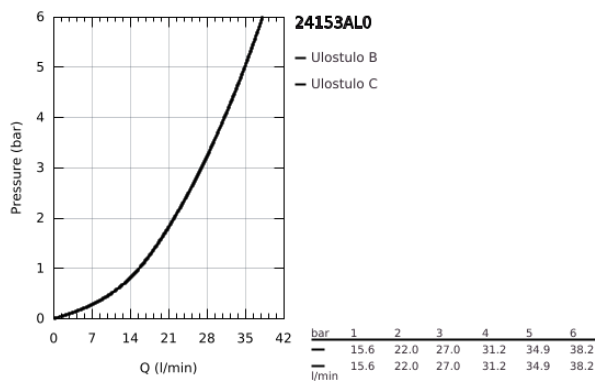

24 153 AL0 GROHTHERM CUBE TERMOSTAATTISEKOITIN YHDELLE ULOSTULOLLE SULKUVENTTIILILLÄ

TUOTESELOSTE

- Colour: Brushed Hard Graphite
- Setti lopullista asennusta varten GROHE Rapido SmartBox (35 600/35 604), vesivuotolaatikko tulee ostaa erikseen
- GROHE TurboStat kompakti patruuna vaha lämpöelementillä
- GROHE LongLife -viimeistely
- GROHE FastFixation seinälevy peitetyllä kiinnityksellä
- Metallilevy säädettävissä 6°
- GROHE SafeStop lämpötilan rajoitus (38 °C)
- GROHE SafeStop Plus vaihtoehtoinen 43°C / 46°C lämpötilarajoitin
- Sisäänrakennettu takaiskuventtiili ja roskasiivilä
- Keraaminen pysäytysventtiili, 120°
- without roughing-in set 35 600/35 604 (please order separately)
- Ulostulojen virtaus: Ulostulo B = 27 l/min Ulostulo C = 30 l/min

24 153 AL0 GROHTHERM CUBE TERMOSTAATTISEKOITIN YHDELLE ULOSTULOLLE SULKUVENTTIILILLÄ

VARAOSAT, maaliskuuta 2019 – kesäkuuta 2021

- 1: Lämpötilan säätökahva (Tilausno. 49091AL0)
 - 2: Asennuslevy (Tilausno. 49080000)
 - 3: Täyttöputki (Tilausno. 49109AL0)
 - 4: Suljinkahva Aquadimmer (Tilausno. 49092AL0)
 - 5: Aquadimmer (Tilausno. 49084000)
 - 6: Termostaatti-kompaktikasetti 3/4" (Tilausno. 49028000)
 - 7: Yksisuuntaventtiili 1/2" (Tilausno. 49085000)
 - 8: Seal (Tilausno. 48360000)
 - 9: GROHE TurboStat cartridge 3/4" (Tilausno. 49003000)*
 - 10: Holkkiavain (Tilausno. 49059000)*
 - 11: Service stops (Tilausno. 1405300M)*
 - 12: Universal extension set 2-handle thermostats, 25 mm (Tilausno. 14058000)*
- * Erikoistarvikkeet