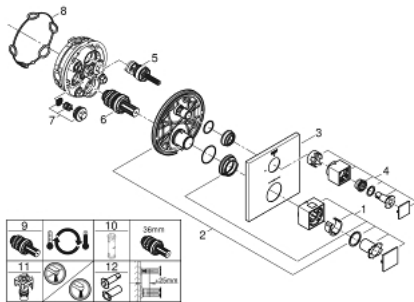

24 153 AL0 GROHTHERM CUBE TERMOSTAATTISEKOITIN YHDELLE ULOSTULOLLE SULKUVENTTIILILLÄ

TUOTESELOSTE

- Colour: Brushed Hard Graphite
- Setti lopullista asennusta varten GROHE Rapido SmartBox (35 600/35 604), vesivuotolaatikko tulee ostaa erikseen
- GROHE TurboStat kompakti patruuna vaha lämpöelementillä
- GROHE LongLife -viimeistely
- GROHE FastFixation seinälevy peitetyllä kiinnityksellä
- Metallilevy säädettävissä 6°
- GROHE SafeStop lämpötilan rajoitus (38 °C)
- GROHE SafeStop Plus vaihtoehtoinen 43°C / 46°C lämpötilarajoitin
- Sisäänrakennettu takaiskuventtiili ja roskasiivilä
- Keraaminen pysäytysventtiili, 120°
- without roughing-in set 35 600/35 604 (please order separately)
- Ulostulojen virtaus: Ulostulo B = 27 l/min Ulostulo C = 30 l/min

24 153 AL0 GROHTHERM CUBE TERMOSTAATTISEKOITIN YHDELLE ULOSTULOLLE SULKUVENTTIILILLÄ

VARAOSAT, maaliskuuta 2019 – kesäkuuta 2021

- 1: Lämpötilan säätökahva (Tilausno. 49091AL0)
 - 2: Asennuslevy (Tilausno. 49080000)
 - 3: Täyttöputki (Tilausno. 49109AL0)
 - 4: Suljinkahva Aquadimmer (Tilausno. 49092AL0)
 - 5: Aquadimmer (Tilausno. 49084000)
 - 6: Termostaatti-kompaktikasetti 3/4" (Tilausno. 49028000)
 - 7: Yksisuuntaventtiili 1/2" (Tilausno. 49085000)
 - 8: Seal (Tilausno. 48360000)
 - 9: GROHE TurboStat cartridge 3/4" (Tilausno. 49003000)*
 - 10: Holkkiavain (Tilausno. 49059000)*
 - 11: Service stops (Tilausno. 1405300M)*
 - 12: Universal extension set 2-handle thermostats, 25 mm (Tilausno. 14058000)*
- * Erikoistarvikkeet