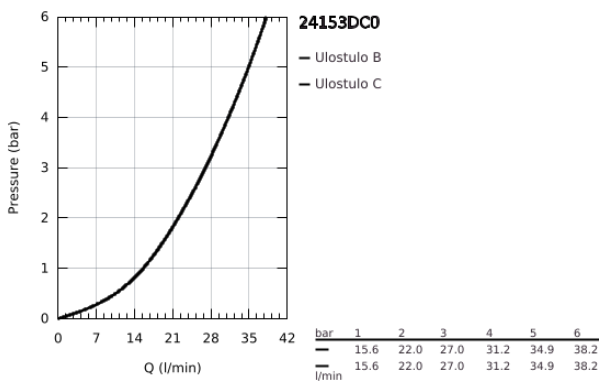

24 153 DC0 GROHTHERM CUBE TERMOSTAATTISEKOITIN YHDELLE ULOSTULOLLE SULKUVENTTIILILLÄ

TUOTESELOSTE

- Colour: Supersteel
- Setti lopullista asennusta varten GROHE Rapido SmartBox (35 600/35 604), vesivuotolaatikko tulee ostaa erikseen
- GROHE TurboStat kompakti patruuna vaha lämpöelementillä
- GROHE LongLife -viimeistely
- GROHE FastFixation seinälevy peitetyllä kiinnityksellä
- Metallilevy säädettävissä 6°
- GROHE SafeStop lämpötilan rajoitus (38 °C)
- GROHE SafeStop Plus vaihtoehtoinen 43°C / 46°C lämpötilarajoitin
- Sisäänrakennettu takaiskuventtiili ja roskasiivilä
- Keraaminen pysäytysventtiili, 120°
- without roughing-in set 35 600/35 604 (please order separately)
- Ulostulojen virtaus: Ulostulo B = 27 l/min Ulostulo C = 30 l/min

24 153 DC0 GROHTHERM CUBE TERMOSTAATTISEKOITIN YHDELLE ULOSTULOLLE SULKUVENTTIILILLÄ

VARAOSAT, tammikuuta 2019 – kesäkuuta 2021

- 1: Lämpötilan säätökahva (Tilausno. 49091DC0)
 - 2: Asennuslevy (Tilausno. 49080000)
 - 3: Täyttöputki (Tilausno. 49109DC0)
 - 4: Suljinkahva Aquadimmer (Tilausno. 49092DC0)
 - 5: Aquadimmer (Tilausno. 49084000)
 - 6: Termostaatti-kompaktikasetti 3/4" (Tilausno. 49028000)
 - 7: Yksisuuntaventtiili 1/2" (Tilausno. 49085000)
 - 8: Seal (Tilausno. 48360000)
 - 9: GROHE TurboStat cartridge 3/4" (Tilausno. 49003000)*
 - 10: Holkkiavain (Tilausno. 49059000)*
 - 11: Service stops (Tilausno. 1405300M)*
 - 12: Universal extension set 2-handle thermostats, 25 mm (Tilausno. 14058000)*
- * Erikoistarvikkeet