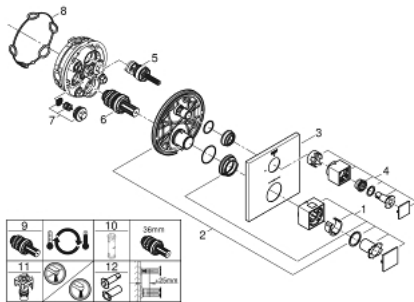

24 153 DC0 GROHTHERM CUBE TERMOSTAATTISEKOITIN YHDELLE ULOSTULOLLE SULKUVENTTIILILLÄ

TUOTESELOSTE

- Colour: Supersteel
- Setti lopullista asennusta varten GROHE Rapido SmartBox (35 600/35 604), vesivuotolaatikko tulee ostaa erikseen
- GROHE TurboStat kompakti patruuna vaha lämpöelementillä
- GROHE LongLife -viimeistely
- GROHE FastFixation seinälevy peitetyllä kiinnityksellä
- Metallilevy säädettävissä 6°
- GROHE SafeStop lämpötilan rajoitus (38 °C)
- GROHE SafeStop Plus vaihtoehtoinen 43°C / 46°C lämpötilarajoitin
- Sisäänrakennettu takaiskuventtiili ja roskasiivilä
- Keraaminen pysäytysventtiili, 120°
- without roughing-in set 35 600/35 604 (please order separately)
- Ulostulojen virtaus: Ulostulo B = 27 l/min Ulostulo C = 30 l/min

24 153 DC0 GROHTHERM CUBE TERMOSTAATTISEKOITIN YHDELLE ULOSTULOLLE SULKUVENTTIILILLÄ

VARAOSAT, tammikuuta 2019 – kesäkuuta 2021

- 1: Lämpötilan säätökahva (Tilausno. 49091DC0)
 - 2: Asennuslevy (Tilausno. 49080000)
 - 3: Täyttöputki (Tilausno. 49109DC0)
 - 4: Suljinkahva Aquadimmer (Tilausno. 49092DC0)
 - 5: Aquadimmer (Tilausno. 49084000)
 - 6: Termostaatti-kompaktikasetti 3/4" (Tilausno. 49028000)
 - 7: Yksisuuntaventtiili 1/2" (Tilausno. 49085000)
 - 8: Seal (Tilausno. 48360000)
 - 9: GROHE TurboStat cartridge 3/4" (Tilausno. 49003000)*
 - 10: Holkkiavain (Tilausno. 49059000)*
 - 11: Service stops (Tilausno. 1405300M)*
 - 12: Universal extension set 2-handle thermostats, 25 mm (Tilausno. 14058000)*
- * Erikoistarvikkeet