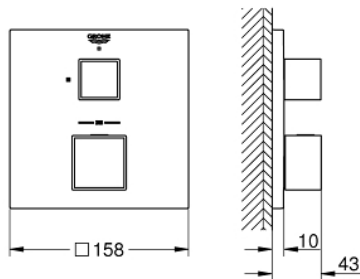

24 153 DC0 GROHTHERM CUBE TERMOSTAATTISEKOITIN YHDELLE ULOSTULOLLE SULKUVENTTIILILLÄ

TUOTESELOSTE

- Colour: Supersteel
- Setti lopullista asennusta varten GROHE Rapido SmartBox (35 600/35 604), vesivuotolaatikko tulee ostaa erikseen
- GROHE TurboStat kompakti patruuna vaha lämpöelementillä
- GROHE LongLife -viimeistely
- GROHE FastFixation seinälevy peitetyllä kiinnityksellä
- Metallilevy säädettävissä 6°
- GROHE SafeStop lämpötilan rajoitus (38 °C)
- GROHE SafeStop Plus vaihtoehtoinen 43°C / 46°C lämpötilarajoitin
- Sisäänrakennettu takaiskuventtiili ja roskasiivilä
- Keraaminen pysäytysventtiili, 120°
- without roughing-in set 35 600/35 604 (please order separately)
- Ulostulojen virtaus: Ulostulo B = 27 l/min Ulostulo C = 30 l/min

24 153 DC0 GROHTHERM CUBE TERMOSTAATTISEKOITIN YHDELLE ULOSTULOLLE SULKUVENTTIILILLÄ

VARAOSAT, tammikuuta 2019 – kesäkuuta 2021

- 1: Lämpötilan säätökahva (Tilausno. 49091DC0)
 - 2: Asennuslevy (Tilausno. 49080000)
 - 3: Täyttöputki (Tilausno. 49109DC0)
 - 4: Suljinkahva Aquadimmer (Tilausno. 49092DC0)
 - 5: Aquadimmer (Tilausno. 49084000)
 - 6: Termostaatti-kompaktikasetti 3/4" (Tilausno. 49028000)
 - 7: Yksisuuntaventtiili 1/2" (Tilausno. 49085000)
 - 8: Seal (Tilausno. 48360000)
 - 9: GROHE TurboStat cartridge 3/4" (Tilausno. 49003000)*
 - 10: Holkkiavain (Tilausno. 49059000)*
 - 11: Service stops (Tilausno. 1405300M)*
 - 12: Universal extension set 2-handle thermostats, 25 mm (Tilausno. 14058000)*
- * Erikoistarvikkeet