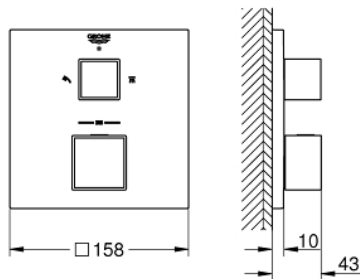

24 154 000 GROHTHERM CUBE SUIHKUTERMOSTAATTI KAHDELLA ULOSTULOLLA JA INTEGROIDULLA VAIHTIMELLA

TUOTESELOSTE

- Colour: chrome
- Setti lopullista asennusta varten GROHE Rapido SmartBox (35 600/35 604), vesivuotolaatikko tulee ostaa erikseen
- GROHE TurboStat kompakti patruuna vaha lämpöelementillä
- GROHE LongLife viimeistely
- GROHE FastFixation seinälevy peitetyllä kiinnityksellä
- Metallilevy säädettävissä 6°
- Symbolit katto- ja käsisuihkulle
- GROHE SafeStop lämpötilan rajoitus (38 °C)
- GROHE SafeStop Plus vaihtoehtoinen 43°C / 46°C lämpötilarajoitin
- GROHE AquaDimmer venttiili
- without roughing-in set 35 600/35 604 (please order separately)
- Ulostulojen virtaus: Ulostulo B = 27 l/min Ulostulo C = 30 l/min

24 154 000 GROHTHERM CUBE SUIHKUTERMOSTAATTI KAHDELLA ULOSTULOLLA JA INTEGROIDULLA VAIHTIMELLA

VARAOSAT, tammikuuta 2018 – kesäkuuta 2021

- 1: Lämpötilan säätökahva (Tilausno. 49091000)
 - 2: Asennuslevy (Tilausno. 49080000)
 - 3: Täyttöputki (Tilausno. 49102000)
 - 4: Suljinkahva Aquadimmer (Tilausno. 49092000)
 - 5: Aquadimmer (Tilausno. 49084000)
 - 6: Termostaatti-kompaktikasetti 3/4" (Tilausno. 49028000)
 - 7: Yksisuuntaventtiili 1/2" (Tilausno. 49085000)
 - 8: Seal (Tilausno. 48360000)
 - 9: GROHE TurboStat cartridge 3/4" (Tilausno. 49003000)*
 - 10: Holkkiavain (Tilausno. 49059000)*
 - 11: Service stops (Tilausno. 1405300M)*
 - 12: Universal extension set 2-handle thermostats, 25 mm (Tilausno. 14058000)*
- * Erikoistarvikkeet