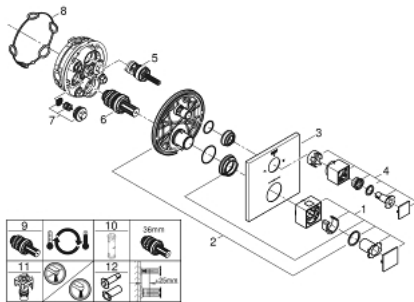

24 154 000 GROHTHERM CUBE SUIHKUTERMOSTAATTI KAHDELLA ULOSTULOLLA JA INTEGROIDULLA VAIHTIMELLA

TUOTESELOSTE

- Colour: chrome
- Setti lopullista asennusta varten GROHE Rapido SmartBox (35 600/35 604), vesivuotolaatikko tulee ostaa erikseen
- GROHE TurboStat kompakti patruuna vaha lämpöelementillä
- GROHE LongLife viimeistely
- GROHE FastFixation seinälevy peitetyllä kiinnityksellä
- Metallilevy säädettävissä 6°
- Symbolit katto- ja käsisuihkulle
- GROHE SafeStop lämpötilan rajoitus (38 °C)
- GROHE SafeStop Plus vaihtoehtoinen 43°C / 46°C lämpötilarajoitin
- GROHE AquaDimmer venttiili
- without roughing-in set 35 600/35 604 (please order separately)
- Ulostulojen virtaus: Ulostulo B = 27 l/min Ulostulo C = 30 l/min

24 154 000 GROHTHERM CUBE SUIHKUTERMOSTAATTI KAHDELLA ULOSTULOLLA JA INTEGROIDULLA VAIHTIMELLA

VARAOSAT, tammikuuta 2018 – kesäkuuta 2021

- 1: Lämpötilan säätökahva (Tilausno. 49091000)
 - 2: Asennuslevy (Tilausno. 49080000)
 - 3: Täyttöputki (Tilausno. 49102000)
 - 4: Suljinkahva Aquadimmer (Tilausno. 49092000)
 - 5: Aquadimmer (Tilausno. 49084000)
 - 6: Termostaatti-kompaktikasetti 3/4" (Tilausno. 49028000)
 - 7: Yksisuuntaventtiili 1/2" (Tilausno. 49085000)
 - 8: Seal (Tilausno. 48360000)
 - 9: GROHE TurboStat cartridge 3/4" (Tilausno. 49003000)*
 - 10: Holkkiavain (Tilausno. 49059000)*
 - 11: Service stops (Tilausno. 1405300M)*
 - 12: Universal extension set 2-handle thermostats, 25 mm (Tilausno. 14058000)*
- * Erikoistarvikkeet