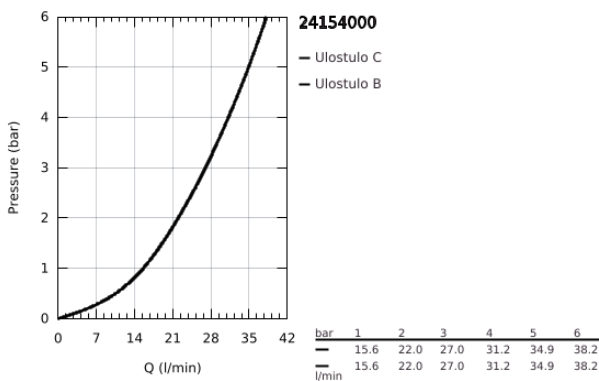

24 154 000 GROHTHERM CUBE SUIHKUTERMOSTAATTI KAHDELLA ULOSTULOLLA JA INTEGROIDULLA VAIHTIMELLA

TUOTESELOSTE

- Colour: chrome
- Setti lopullista asennusta varten GROHE Rapido SmartBox (35 600/35 604), vesivuotolaatikko tulee ostaa erikseen
- GROHE TurboStat kompakti patruuna vaha lämpöelementillä
- GROHE LongLife viimeistely
- GROHE FastFixation seinälevy peitetyllä kiinnityksellä
- Metallilevy säädettävissä 6°
- Symbolit katto- ja käsisuihkulle
- GROHE SafeStop lämpötilan rajoitus (38 °C)
- GROHE SafeStop Plus vaihtoehtoinen 43°C / 46°C lämpötilarajoitin
- GROHE AquaDimmer venttiili
- without roughing-in set 35 600/35 604 (please order separately)
- Ulostulojen virtaus: Ulostulo B = 27 l/min Ulostulo C = 30 l/min

24 154 000 GROHTHERM CUBE SUIHKUTERMOSTAATTI KAHDELLA ULOSTULOLLA JA INTEGROIDULLA VAIHTIMELLA

VARAOSAT, tammikuuta 2018 – kesäkuuta 2021

- 1: Lämpötilan säätökahva (Tilausno. 49091000)
 - 2: Asennuslevy (Tilausno. 49080000)
 - 3: Täyttöputki (Tilausno. 49102000)
 - 4: Suljinkahva Aquadimmer (Tilausno. 49092000)
 - 5: Aquadimmer (Tilausno. 49084000)
 - 6: Termostaatti-kompaktikasetti 3/4" (Tilausno. 49028000)
 - 7: Yksisuuntaventtiili 1/2" (Tilausno. 49085000)
 - 8: Seal (Tilausno. 48360000)
 - 9: GROHE TurboStat cartridge 3/4" (Tilausno. 49003000)*
 - 10: Holkkiavain (Tilausno. 49059000)*
 - 11: Service stops (Tilausno. 1405300M)*
 - 12: Universal extension set 2-handle thermostats, 25 mm (Tilausno. 14058000)*
- * Erikoistarvikkeet