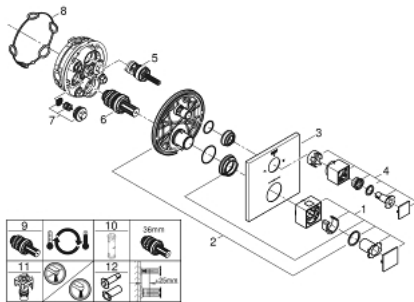

24 154 AL0 GROHTHERM CUBE SUIHKUTERMOSTAATTI KAHDELLA ULOSTULOLLA JA INTEGROIDULLA VAIHTIMELLA

TUOTESELOSTE

- Colour: Brushed Hard Graphite
- Setti lopullista asennusta varten GROHE Rapido SmartBox (35 600/35 604), vesivuotolaatikko tulee ostaa erikseen
- GROHE TurboStat kompakti patruuna vaha lämpöelementillä
- GROHE LongLife -viimeistely
- GROHE FastFixation seinälevy peitetyllä kiinnityksellä
- Metallilevy säädettävissä 6°
- Symbolit katto- ja käsisuihkulle
- GROHE SafeStop lämpötilan rajoitus (38 °C)
- GROHE SafeStop Plus vaihtoehtoinen 43°C / 46°C lämpötilarajoin
- GROHE AquaDimmer venttiili
- without roughing-in set 35 600/35 604 (please order separately)
- Ulostulojen virtaus: Ulostulo B = 27 l/min Ulostulo C = 30 l/min

24 154 AL0 GROHTHERM CUBE SUIHKUTERMOSTAATTI KAHDELLA ULOSTULOLLA JA INTEGROIDULLA VAIHTIMELLA

VARAOSAT, maaliskuuta 2019 – kesäkuuta 2021

- 1: Lämpötilan säätökahva (Tilausno. 49091AL0)
 - 2: Asennuslevy (Tilausno. 49080000)
 - 3: Täyttöputki (Tilausno. 49102AL0)
 - 4: Suljinkahva Aquadimmer (Tilausno. 49092AL0)
 - 5: Aquadimmer (Tilausno. 49084000)
 - 6: Termostaatti-kompaktikasetti 3/4" (Tilausno. 49028000)
 - 7: Yksisuuntaventtiili 1/2" (Tilausno. 49085000)
 - 8: Seal (Tilausno. 48360000)
 - 9: GROHE TurboStat cartridge 3/4" (Tilausno. 49003000)*
 - 10: Holkkiavain (Tilausno. 49059000)*
 - 11: Service stops (Tilausno. 1405300M)*
 - 12: Universal extension set 2-handle thermostats, 25 mm (Tilausno. 14058000)*
- * Erikoistarvikkeet