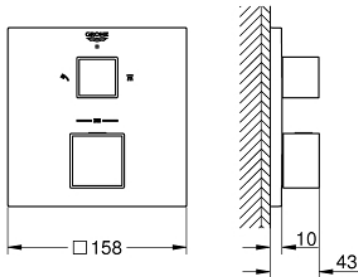

24 154 AL0 GROHTHERM CUBE SUIHKUTERMOSTAATTI KAHDELLA ULOSTULOLLA JA INTEGROIDULLA VAIHTIMELLA

TUOTESELOSTE

- Colour: Brushed Hard Graphite
- Setti lopullista asennusta varten GROHE Rapido SmartBox (35 600/35 604), vesivuotolaatikko tulee ostaa erikseen
- GROHE TurboStat kompakti patruuna vaha lämpöelementillä
- GROHE LongLife -viimeistely
- GROHE FastFixation seinälevy peitetyllä kiinnityksellä
- Metallilevy säädettävissä 6°
- Symbolit katto- ja käsisuihkulle
- GROHE SafeStop lämpötilan rajoitus (38 °C)
- GROHE SafeStop Plus vaihtoehtoinen 43°C / 46°C lämpötilarajoin
- GROHE AquaDimmer venttiili
- without roughing-in set 35 600/35 604 (please order separately)
- Ulostulojen virtaus: Ulostulo B = 27 l/min Ulostulo C = 30 l/min

24 154 AL0 GROHTHERM CUBE SUIHKUTERMOSTAATTI KAHDELLA ULOSTULOLLA JA INTEGROIDULLA VAIHTIMELLA

VARAOSAT, maaliskuuta 2019 – kesäkuuta 2021

- 1: Lämpötilan säätökahva (Tilausno. 49091AL0)
 - 2: Asennuslevy (Tilausno. 49080000)
 - 3: Täyttöputki (Tilausno. 49102AL0)
 - 4: Suljinkahva Aquadimmer (Tilausno. 49092AL0)
 - 5: Aquadimmer (Tilausno. 49084000)
 - 6: Termostaatti-kompaktikasetti 3/4" (Tilausno. 49028000)
 - 7: Yksisuuntaventtiili 1/2" (Tilausno. 49085000)
 - 8: Seal (Tilausno. 48360000)
 - 9: GROHE TurboStat cartridge 3/4" (Tilausno. 49003000)*
 - 10: Holkkiavain (Tilausno. 49059000)*
 - 11: Service stops (Tilausno. 1405300M)*
 - 12: Universal extension set 2-handle thermostats, 25 mm (Tilausno. 14058000)*
- * Erikoistarvikkeet