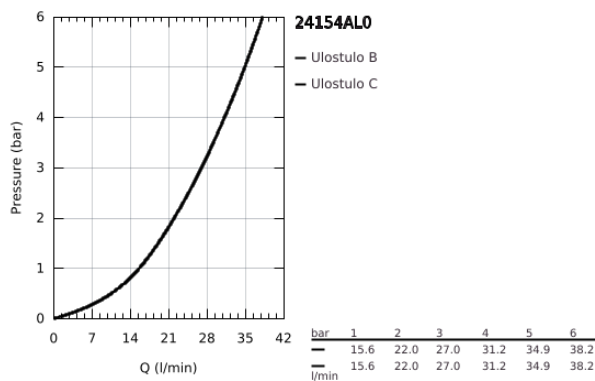

24 154 AL0 GROHTHERM CUBE SUIHKUTERMOSTAATTI KAHDELLA ULOSTULOLLA JA INTEGROIDULLA VAIHTIMELLA

TUOTESELOSTE

- Colour: Brushed Hard Graphite
- Setti lopullista asennusta varten GROHE Rapido SmartBox (35 600/35 604), vesivuotolaatikko tulee ostaa erikseen
- GROHE TurboStat kompakti patruuna vaha lämpöelementillä
- GROHE LongLife -viimeistely
- GROHE FastFixation seinälevy peitetyllä kiinnityksellä
- Metallilevy säädettävissä 6°
- Symbolit katto- ja käsisuihkulle
- GROHE SafeStop lämpötilan rajoitus (38 °C)
- GROHE SafeStop Plus vaihtoehtoinen 43°C / 46°C lämpötilarajoin
- GROHE AquaDimmer venttiili
- without roughing-in set 35 600/35 604 (please order separately)
- Ulostulojen virtaus: Ulostulo B = 27 l/min Ulostulo C = 30 l/min

24 154 AL0 GROHTHERM CUBE SUIHKUTERMOSTAATTI KAHDELLA ULOSTULOLLA JA INTEGROIDULLA VAIHTIMELLA

VARAOSAT, maaliskuuta 2019 – kesäkuuta 2021

- 1: Lämpötilan säätökahva (Tilausno. 49091AL0)
 - 2: Asennuslevy (Tilausno. 49080000)
 - 3: Täyttöputki (Tilausno. 49102AL0)
 - 4: Suljinkahva Aquadimmer (Tilausno. 49092AL0)
 - 5: Aquadimmer (Tilausno. 49084000)
 - 6: Termostaatti-kompaktikasetti 3/4" (Tilausno. 49028000)
 - 7: Yksisuuntaventtiili 1/2" (Tilausno. 49085000)
 - 8: Seal (Tilausno. 48360000)
 - 9: GROHE TurboStat cartridge 3/4" (Tilausno. 49003000)*
 - 10: Holkkiavain (Tilausno. 49059000)*
 - 11: Service stops (Tilausno. 1405300M)*
 - 12: Universal extension set 2-handle thermostats, 25 mm (Tilausno. 14058000)*
- * Erikoistarvikkeet