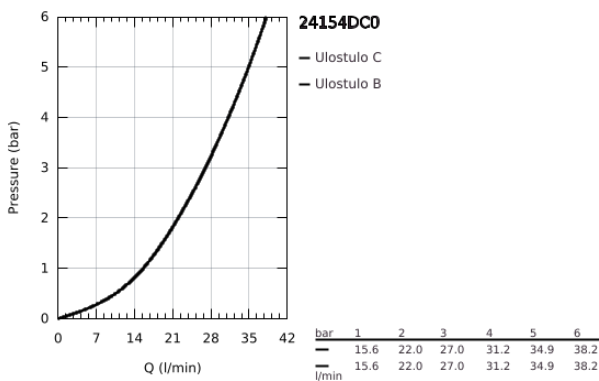

## 24 154 DC0 GROHTHERM CUBE SUIHKUTERMOSTAATTI KAHDELLA ULOSTULOLLA JA INTEGROIDULLA VAIHTIMELLA

### TUOTESELOSTE

- Colour: Supersteel
- Setti lopullista asennusta varten GROHE Rapido SmartBox (35 600/35 604), vesivuotolaatikko tulee ostaa erikseen
- GROHE TurboStat kompakti patruuna vaha lämpöelementillä
- GROHE LongLife -viimeistely
- GROHE FastFixation seinälevy peitetyllä kiinnityksellä
- Metallilevy säädettävissä 6°
- Symbolit katto- ja käsisuihkulle
- GROHE SafeStop lämpötilan rajoitus (38 °C)
- GROHE SafeStop Plus vaihtoehtoinen 43°C / 46°C lämpötilarajoitin
- GROHE AquaDimmer venttiili
- without roughing-in set 35 600/35 604 (please order separately)
- Ulostulojen virtaus: Ulostulo B = 27 l/min Ulostulo C = 30 l/min