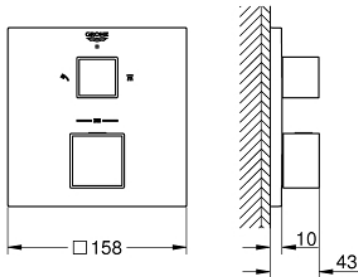

### TUOTESELOSTE

- Colour: Supersteel
- Setti lopullista asennusta varten GROHE Rapido SmartBox (35 600/35 604), vesivuotolaatikko tulee ostaa erikseen
- GROHE TurboStat kompakti patruuna vaha lämpöelementillä
- GROHE LongLife -viimeistely
- GROHE FastFixation seinälevy peitetyllä kiinnityksellä
- Metallilevy säädettävissä 6°
- Symbolit katto- ja käsisuihkulle
- GROHE SafeStop lämpötilan rajoitus (38 °C)
- GROHE SafeStop Plus vaihtoehtoinen 43°C / 46°C lämpötilarajoitin
- GROHE AquaDimmer venttiili
- without roughing-in set 35 600/35 604 (please order separately)
- Ulostulojen virtaus: Ulostulo B = 27 l/min Ulostulo C = 30 l/min