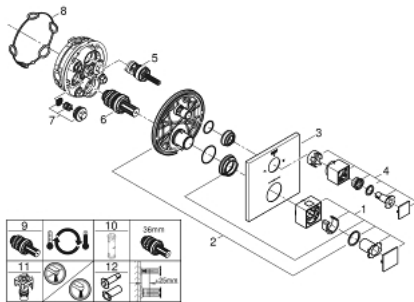

### TUOTESELOSTE

- Colour: Supersteel
- Setti lopullista asennusta varten GROHE Rapido SmartBox (35 600/35 604), vesivuotolaatikko tulee ostaa erikseen
- GROHE TurboStat kompakti patruuna vaha lämpöelementillä
- GROHE LongLife -viimeistely
- GROHE FastFixation seinälevy peitetyllä kiinnityksellä
- Metallilevy säädettävissä 6°
- Symbolit katto- ja käsisuihkulle
- GROHE SafeStop lämpötilan rajoitus (38 °C)
- GROHE SafeStop Plus vaihtoehtoinen 43°C / 46°C lämpötilarajoitin
- GROHE AquaDimmer venttiili
- without roughing-in set 35 600/35 604 (please order separately)
- Ulostulojen virtaus: Ulostulo B = 27 l/min Ulostulo C = 30 l/min

### VARAOSAT, tammikuuta 2019 – kesäkuuta 2021

- 1: Lämpötilan säätökahva (Tilausno. 49091DC0)
  - 2: Asennuslevy (Tilausno. 49080000)
  - 3: Täyttöputki (Tilausno. 49102DC0)
  - 4: Suljinkahva Aquadimmer (Tilausno. 49092DC0)
  - 5: Aquadimmer (Tilausno. 49084000)
  - 6: Termostaatti-kompaktikasetti 3/4" (Tilausno. 49028000)
  - 7: Yksisuuntaventtiili 1/2" (Tilausno. 49085000)
  - 8: Seal (Tilausno. 48360000)
  - 9: GROHE TurboStat cartridge 3/4" (Tilausno. 49003000)\*
  - 10: Holkkiavain (Tilausno. 49059000)\*
  - 11: Service stops (Tilausno. 1405300M)\*
  - 12: Universal extension set 2-handle thermostats, 25 mm (Tilausno. 14058000)\*
- \* Erikoistarvikkeet