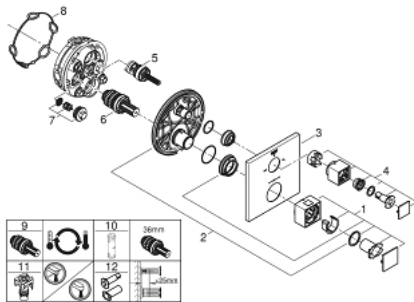

24 155 DC0 GROHTHERM CUBE AMMETERMOSTAATTI KAHDELLA ULOSTULOLLA JA VAIHTIMELLA

TUOTESELOSTE

- Colour: Supersteel
- Setti lopullista asennusta varten GROHE Rapido SmartBox (35 600/35 604), vesivuotolaatikko tulee ostaa erikseen
- GROHE TurboStat kompakti patruuna vaha lämpöelementillä
- GROHE LongLife -viimeistely
- GROHE FastFixation seinälevy peitetyllä kiinnityksellä
- Metallilevy säädettävissä 6°
- Symbolit suihkulle ja ammeelle
- GROHE SafeStop lämpötilan rajoitus (38 °C)
- GROHE SafeStop Plus vaihtoehtoinen 43°C / 46°C lämpötilarajoin
- GROHE AquaDimmer venttiili
- without roughing-in set 35 600/35 604 (please order separately)
- Ulostulojen virtaus: Ulostulo B = 27 l/min Ulostulo C = 30 l/min

24 155 DC0 GROHTHERM CUBE AMMETERMOSTAATTI KAHDELLA ULOSTULOLLA JA VAIHTIMELLA

VARAOSAT, tammikuuta 2019 – kesäkuuta 2021

- 1: Lämpötilan säätökahva (Tilausno. 49091DC0)
 - 2: Asennuslevy (Tilausno. 49080000)
 - 3: Täyttöputki (Tilausno. 49103DC0)
 - 4: Suljinkahva Aquadimmer (Tilausno. 49092DC0)
 - 5: Aquadimmer (Tilausno. 49084000)
 - 6: Termostaatti-kompaktikasetti 3/4" (Tilausno. 49028000)
 - 7: Yksisuuntaventtiili 1/2" (Tilausno. 49085000)
 - 8: Seal (Tilausno. 48360000)
 - 9: GROHE TurboStat cartridge 3/4" (Tilausno. 49003000)*
 - 10: Holkkiavain (Tilausno. 49059000)*
 - 11: Service stops (Tilausno. 1405300M)*
 - 12: Universal extension set 2-handle thermostats, 25 mm (Tilausno. 14058000)*
- * Erikoistarvikkeet