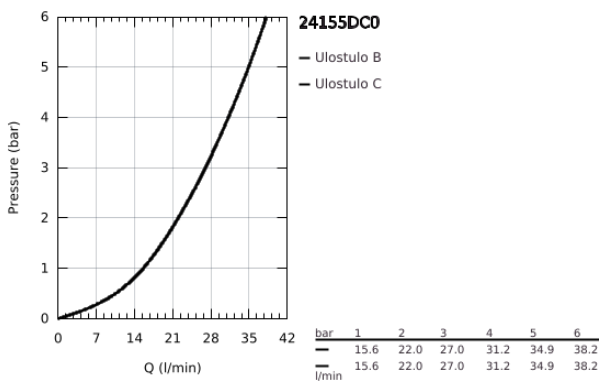

24 155 DC0 GROHTHERM CUBE AMMETERMOSTAATTI KAHDELLA ULOSTULOLLA JA VAIHTIMELLA

TUOTESELOSTE

- Colour: Supersteel
- Setti lopullista asennusta varten GROHE Rapido SmartBox (35 600/35 604), vesivuotolaatikko tulee ostaa erikseen
- GROHE TurboStat kompakti patruuna vaha lämpöelementillä
- GROHE LongLife -viimeistely
- GROHE FastFixation seinälevy peitetyllä kiinnityksellä
- Metallilevy säädettävissä 6°
- Symbolit suihkulle ja ammeelle
- GROHE SafeStop lämpötilan rajoitus (38 °C)
- GROHE SafeStop Plus vaihtoehtoinen 43°C / 46°C lämpötilarajoin
- GROHE AquaDimmer venttiili
- without roughing-in set 35 600/35 604 (please order separately)
- Ulostulojen virtaus: Ulostulo B = 27 l/min Ulostulo C = 30 l/min

24 155 DC0 GROHTHERM CUBE AMMETERMOSTAATTI KAHDELLA ULOSTULOLLA JA VAIHTIMELLA

VARAOSAT, tammikuuta 2019 – kesäkuuta 2021

- 1: Lämpötilan säätökahva (Tilausno. 49091DC0)
 - 2: Asennuslevy (Tilausno. 49080000)
 - 3: Täyttöputki (Tilausno. 49103DC0)
 - 4: Suljinkahva Aquadimmer (Tilausno. 49092DC0)
 - 5: Aquadimmer (Tilausno. 49084000)
 - 6: Termostaatti-kompaktikasetti 3/4" (Tilausno. 49028000)
 - 7: Yksisuuntaventtiili 1/2" (Tilausno. 49085000)
 - 8: Seal (Tilausno. 48360000)
 - 9: GROHE TurboStat cartridge 3/4" (Tilausno. 49003000)*
 - 10: Holkkiavain (Tilausno. 49059000)*
 - 11: Service stops (Tilausno. 1405300M)*
 - 12: Universal extension set 2-handle thermostats, 25 mm (Tilausno. 14058000)*
- * Erikoistarvikkeet