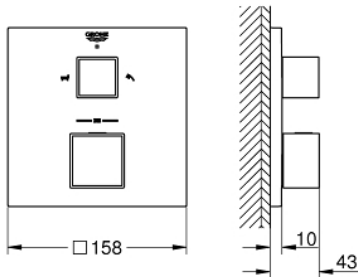

24 155 DC0 GROHTHERM CUBE AMMETERMOSTAATTI KAHDELLA ULOSTULOLLA JA VAIHTIMELLA

TUOTESELOSTE

- Colour: Supersteel
- Setti lopullista asennusta varten GROHE Rapido SmartBox (35 600/35 604), vesivuotolaatikko tulee ostaa erikseen
- GROHE TurboStat kompakti patruuna vaha lämpöelementillä
- GROHE LongLife -viimeistely
- GROHE FastFixation seinälevy peitetyllä kiinnityksellä
- Metallilevy säädettävissä 6°
- Symbolit suihkulle ja ammeelle
- GROHE SafeStop lämpötilan rajoitus (38 °C)
- GROHE SafeStop Plus vaihtoehtoinen 43°C / 46°C lämpötilarajoin
- GROHE AquaDimmer venttiili
- without roughing-in set 35 600/35 604 (please order separately)
- Ulostulojen virtaus: Ulostulo B = 27 l/min Ulostulo C = 30 l/min

24 155 DC0 GROHTHERM CUBE AMMETERMOSTAATTI KAHDELLA ULOSTULOLLA JA VAIHTIMELLA

VARAOSAT, tammikuuta 2019 – kesäkuuta 2021

- 1: Lämpötilan säätökahva (Tilausno. 49091DC0)
 - 2: Asennuslevy (Tilausno. 49080000)
 - 3: Täyttöputki (Tilausno. 49103DC0)
 - 4: Suljinkahva Aquadimmer (Tilausno. 49092DC0)
 - 5: Aquadimmer (Tilausno. 49084000)
 - 6: Termostaatti-kompaktikasetti 3/4" (Tilausno. 49028000)
 - 7: Yksisuuntaventtiili 1/2" (Tilausno. 49085000)
 - 8: Seal (Tilausno. 48360000)
 - 9: GROHE TurboStat cartridge 3/4" (Tilausno. 49003000)*
 - 10: Holkkiavain (Tilausno. 49059000)*
 - 11: Service stops (Tilausno. 1405300M)*
 - 12: Universal extension set 2-handle thermostats, 25 mm (Tilausno. 14058000)*
- * Erikoistarvikkeet