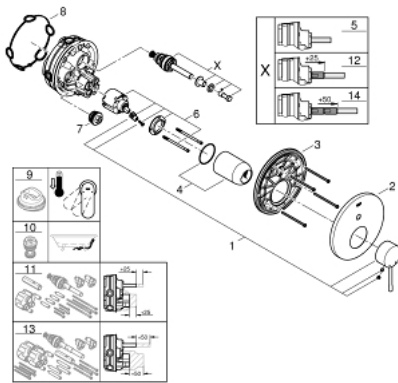

24 167 001 ESSENCE VIPUHANA KAKSISUUNTAISELLA 2 LÄHDÖLLÄ

TUOTESELOSTE

- Colour: chrome
- Setti lopullista asennusta varten GROHE Rapido SmartBox (35 600/35 604), vesivuotolaatikko tulee ostaa erikseen
- GROHE SilkMove 46 mm:n keraaminen säätöosa
- GROHE LongLife viimeistely
- GROHE FastFixation seinälevy peitetyllä kiinnityksellä
- Metallilevy säädettävissä 6°
- Metallikahva
- Automaattinen kaksisuuntainen vaihdin
- without roughing-in set 35 600/35 604 (please order separately)
- Virtaus: ulostulo B = 27 l/min, ulostulo C = 27 l/min
- Professional Edition

24 167 001 ESSENCE VIPUHANA KAKSISUUNTAISELLA 2 LÄHDÖLLÄ

VARAOSAT, elokuuta 2020 – now

- 1: Kahva (Tilausnro. 46915000)
- 2: Täyttöputki (Tilausnro. 48429000)
- 3: Asennuslevy (Tilausnro. 48440000)
- 4: Kansi (Tilausnro. 02693000)
- 5: Vaihdin (Tilausnro. 48442000)
- 6: Kasetti (Tilausnro. 46048000)
- 7: Yksisuuntaventtiili ½" (Tilausnro. 49085000)
- 8: Seal (Tilausnro. 48360000)
- 9: Lämpötilanrajoitin (Tilausnro. 46308000)*
- 10: Backflow protection combination (EN1717) (Tilausnro. 14055000)*
- 11: Universaali laajennussetti yksioitesekoittimille, 25 mm (Tilausnro. 14056000)*
- 12: Vaihdin (Tilausnro. 48444000)*
- 13: Universal extension set single-lever mixers, 50 mm (Tilausnro. 14057000)*
- 14: Vaihdin (Tilausnro. 48445000)*