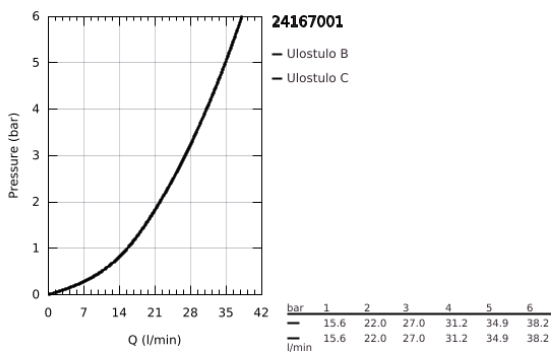

24 167 001 ESSENCE VIPUHANA KAKSISUUNTAISELLA 2 LÄHDÖLLÄ

TUOTESELOSTE

- Colour: chrome
- Setti lopullista asennusta varten GROHE Rapido SmartBox (35 600/35 604), vesivuotolaatikko tulee ostaa erikseen
- GROHE SilkMove 46 mm:n keraaminen säätöosa
- GROHE LongLife viimeistely
- GROHE FastFixation seinälevy peitetyllä kiinnityksellä
- Metallilevy säädettävissä 6°
- Metallikahva
- Automaattinen kaksisuuntainen vaihdin
- without roughing-in set 35 600/35 604 (please order separately)
- Virtaus: ulostulo B = 27 l/min, ulostulo C = 27 l/min
- Professional Edition