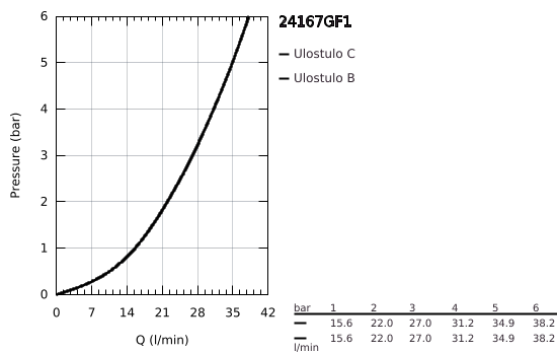

## 24 167 GF1 ESSENCE VIPUHANA KAKSISUUNTAISELLA 2 LÄHDÖLLÄ

### TUOTESELOSTE

- Colour: brushed crafted cool sunrise
- Setti lopullista asennusta varten GROHE Rapido SmartBox (35 600/35 604), vesivuotolaatikko tulee ostaa erikseen
- GROHE SilkMove 46 mm:n keraaminen säätöosa
- GROHE LongLife -viimeistely
- GROHE FastFixation seinälevy peitetyllä kiinnityksellä
- Metallilevy säädettävissä 6°
- crafted metal lever
- Automaattinen kaksisuuntainen vaihdin
- without roughing-in set 35 600/35 604 (please order separately)
- Virtaus: ulostulo B = 27 l/min, ulostulo C = 27 l/min