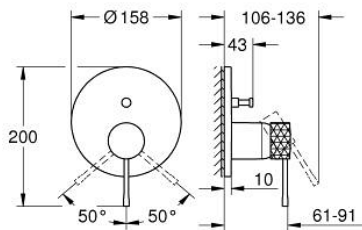

## 24 167 GF1 ESSENCE VIPUHANA KAKSISUUNTAISELLA 2 LÄHDÖLLÄ

### TUOTESELOSTE

- Colour: brushed crafted cool sunrise
- Setti lopullista asennusta varten GROHE Rapido SmartBox (35 600/35 604), vesivuotolaatikko tulee ostaa erikseen
- GROHE SilkMove 46 mm:n keraaminen säätöosa
- GROHE LongLife -viimeistely
- GROHE FastFixation seinälevy peitetyllä kiinnityksellä
- Metallilevy säädettävissä 6°
- crafted metal lever
- Automaattinen kaksisuuntainen vaihdin
- without roughing-in set 35 600/35 604 (please order separately)
- Virtaus: ulostulo B = 27 l/min, ulostulo C = 27 l/min