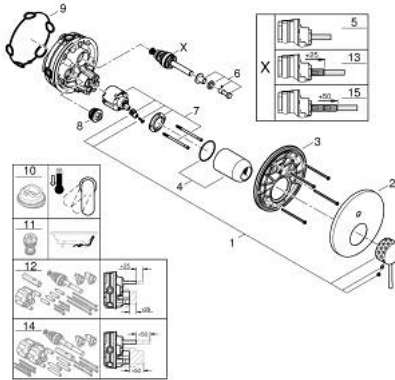

## 24 167 GF1 ESSENCE VIPUHANA KAKSISUUNTAISELLA 2 LÄHDÖLLÄ

### TUOTESELOSTE

- Colour: brushed crafted cool sunrise
- Setti lopullista asennusta varten GROHE Rapido SmartBox (35 600/35 604), vesivuotolaatikko tulee ostaa erikseen
- GROHE SilkMove 46 mm:n keraaminen säätöosa
- GROHE LongLife -viimeistely
- GROHE FastFixation seinälevy peitetyllä kiinnityksellä
- Metallilevy säädettävissä 6°
- crafted metal lever
- Automaattinen kaksisuuntainen vaihdin
- without roughing-in set 35 600/35 604 (please order separately)
- Virtaus: ulostulo B = 27 l/min, ulostulo C = 27 l/min

### VARAOSAT, joulukuuta 2024 – now

- 1: Kahva (Tilausnro. 46915GF0)
- 2: Täyttöputki (Tilausnro. 48429GN0)
- 3: Asennuslevy (Tilausnro. 48440000)
- 4: cap (Tilausnro. 02693GN0)
- 5: Vaihdin (Tilausnro. 48634000)
- 6: Vaihdivaihtin (Tilausnro. 48637GN0)
- 7: Kasetti (Tilausnro. 46048000)
- 8: Yksisuuntaventtiili ½" (Tilausnro. 49085000)
- 9: Seal (Tilausnro. 48360000)
- 10: Lämpötilanrajoitin (Tilausnro. 46308000)\*
- 11: Backflow protection combination (EN1717) (Tilausnro. 14055000)\*
- 12: Universaali laajennussetti yksioitesekoittimille, 25 mm (Tilausnro. 14056000)\*
- 13: diverter (Tilausnro. 48635000)\*
- 14: Universal extension set single-lever mixers, 50 mm (Tilausnro. 14057000)\*
- 15: diverter (Tilausnro. 48636000)\*