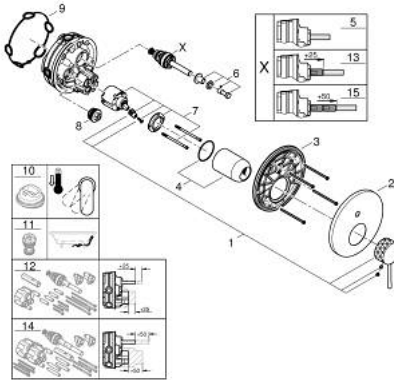

### TUOTESELOSTE

- Colour: crafted chrome
- Setti lopullista asennusta varten GROHE Rapido SmartBox (35 600/35 604), vesivuotolaatikko tulee ostaa erikseen
- GROHE SilkMove 46 mm:n keraaminen säätöosa
- GROHE LongLife viimeistely
- GROHE FastFixation seinälevy peitetyllä kiinnityksellä
- Metallilevy säädettävissä 6°
- crafted metal lever
- <span>Automaattinen</span> <span class="word">kaksisuuntainen</span> <span class="word">vaihdin</span>
- without roughing-in set 35 600/35 604 (please order separately)
- Virtaus: ulostulo B = 27 l/min, ulostulo C = 27 l/min
- Showroom+ exclusive

### VARAOSAT, maaliskuuta 2024 – now

- 1: Kahva (Tilausno. 46915PF0)
- 2: Täyttöputki (Tilausno. 48429000)
- 3: Asennuslevy (Tilausno. 48440000)
- 4: Kansi (Tilausno. 02693000)
- 5: Vaihdin (Tilausno. 48634000)
- 6: Vaihdivaihtin (Tilausno. 48637000)
- 7: Kasetti (Tilausno. 46048000)
- 8: Yksisuuntaventtiili ½" (Tilausno. 49085000)
- 9: Seal (Tilausno. 48360000)
- 10: Lämpötilanrajoitin (Tilausno. 46308000)\*
- 11: Backflow protection combination (EN1717) (Tilausno. 14055000)\*
- 12: Universaali laajennussetti yksioitesekoittimille, 25 mm (Tilausno. 14056000)\*
- 13: diverter (Tilausno. 48635000)\*
- 14: Universal extension set single-lever mixers, 50 mm (Tilausno. 14057000)\*
- 15: diverter (Tilausno. 48636000)\*