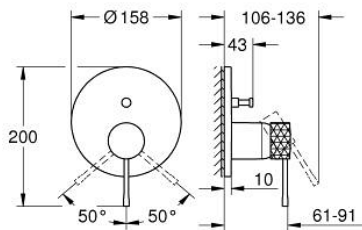

## 24 167 PF1 ESSENCE VIPUHANA KAKSISUUNTAISELLA 2 LÄHDÖLLÄ

### TUOTESELOSTE

- Colour: crafted chrome
- Setti lopullista asennusta varten GROHE Rapido SmartBox (35 600/35 604), vesivuotolaatikko tulee ostaa erikseen
- GROHE SilkMove 46 mm:n keraaminen säätöosa
- GROHE LongLife viimeistely
- GROHE FastFixation seinälevy peitetyllä kiinnityksellä
- Metallilevy säädettävissä 6°
- crafted metal lever
- <span>Automaattinen</span> <span class="word">kaksisuuntainen</span> <span class="word">vaihdin</span>
- without roughing-in set 35 600/35 604 (please order separately)
- Virtaus: ulostulo B = 27 l/min, ulostulo C = 27 l/min
- Showroom+ exclusive