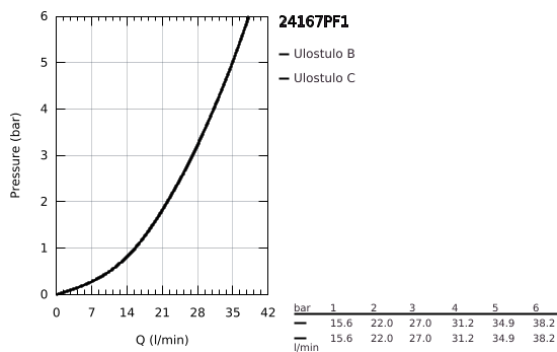

### TUOTESELOSTE

- Colour: crafted chrome
- Setti lopullista asennusta varten GROHE Rapido SmartBox (35 600/35 604), vesivuotolaatikko tulee ostaa erikseen
- GROHE SilkMove 46 mm:n keraaminen säätöosa
- GROHE LongLife viimeistely
- GROHE FastFixation seinälevy peitetyllä kiinnityksellä
- Metallilevy säädettävissä 6°
- crafted metal lever
- <span>Automaattinen</span> <span class="word">kaksisuuntainen</span> <span class="word">vaihdin</span>
- without roughing-in set 35 600/35 604 (please order separately)
- Virtaus: ulostulo B = 27 l/min, ulostulo C = 27 l/min
- Showroom+ exclusive