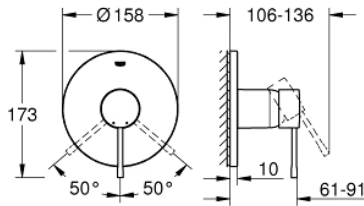

24 168 AL1 ESSENCE VIPUHANA SUIHKULLE

TUOTESELOSTE

- Colour: Brushed Hard Graphite
- Setti lopullista asennusta varten GROHE Rapido SmartBox (35 600/35 604), vesivuotolaatikko tulee ostaa erikseen
- GROHE SilkMove 46 mm:n keraaminen säätöosa
- GROHE LongLife -viimeistely
- GROHE FastFixation seinälevy peitetyllä kiinnityksellä
- Metallilevy säädettävissä 6°
- Metallikahva
- without roughing-in set 35 600/35 604 (please order separately)
- Virtausteho: ulostulo B tai C = 30l/min

24 168 AL1 ESSENCE VIPUHANA SUIHKULLE

VARAOSAT, lokakuuta 2020 – now

- 1: Kahva (Tilausno. 46915AL0)
- 2: Täyttöputki (Tilausno. 48428AL0)
- 3: Asennuslevy (Tilausno. 48439000)
- 4: Kansi (Tilausno. 02693AL0)
- 5: Kasetti (Tilausno. 46048000)
- 6: Seal (Tilausno. 48360000)
- 7: Lämpötilanrajoitin (Tilausno. 46308000)*
- 8: Universaali laajennussetti yksiotesekoittimille, 25 mm (Tilausno. 14056000)
- *
- 9: Universal extension set single-lever mixers, 50 mm (Tilausno. 14057000)*
- * Erikoistarvikkeet