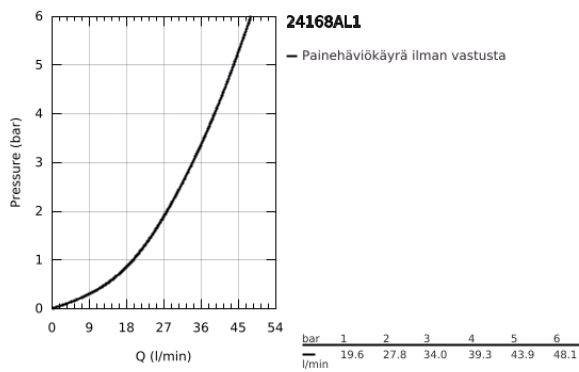

24 168 AL1 ESSENCE VIPUHANA SUIHKULLE

TUOTESELOSTE

- Colour: Brushed Hard Graphite
- Setti lopullista asennusta varten GROHE Rapido SmartBox (35 600/35 604), vesivuotolaatikko tulee ostaa erikseen
- GROHE SilkMove 46 mm:n keraaminen säätöosa
- GROHE LongLife -viimeistely
- GROHE FastFixation seinälevy peitetyllä kiinnityksellä
- Metallilevy säädettävissä 6°
- Metallikahva
- without roughing-in set 35 600/35 604 (please order separately)
- Virtausteho: ulostulo B tai C = 30l/min