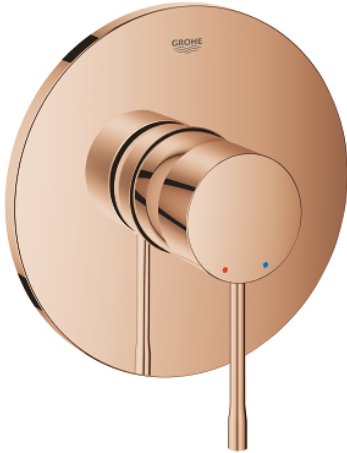

## 24 168 DA1 ESSENCE VIPUHANA SUIHKULLE

### TUOTESELOSTE

- Colour: Warm Sunset
- Setti lopullista asennusta varten GROHE Rapido SmartBox (35 600/35 604), vesivuotolaatikko tulee ostaa erikseen
- GROHE SilkMove 46 mm:n keraaminen säätöosa
- GROHE LongLife -viimeistely
- GROHE FastFixation seinälevy peitetyllä kiinnityksellä
- Metallilevy säädettävissä 6°
- Metallikahva
- without roughing-in set 35 600/35 604 (please order separately)
- Virtausteho: ulostulo B tai C = 30l/min