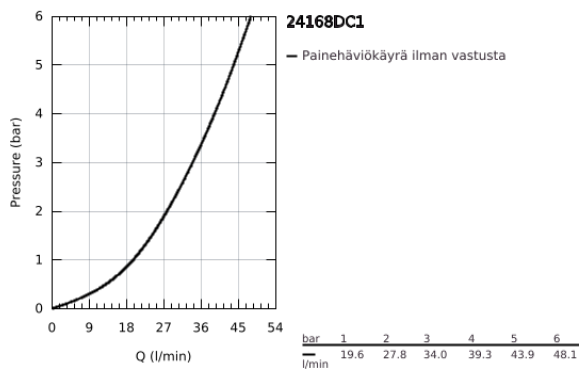

24 168 DC1 ESSENCE VIPUHANA SUIHKULLE

TUOTESELOSTE

- Colour: Supersteel
- Setti lopullista asennusta varten GROHE Rapido SmartBox (35 600/35 604), vesivuotolaatikko tulee ostaa erikseen
- GROHE SilkMove 46 mm:n keraaminen säätöosa
- GROHE LongLife -viimeistely
- GROHE FastFixation seinälevy peitetyllä kiinnityksellä
- Metallilevy säädettävissä 6°
- Metallikahva
- without roughing-in set 35 600/35 604 (please order separately)
- Virtausteho: ulostulo B tai C = 30l/min