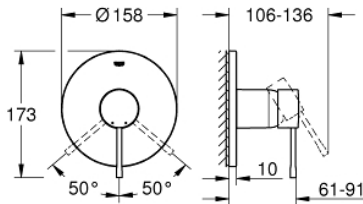

24 168 DC1 ESSENCE VIPUHANA SUIHKULLE

TUOTESELOSTE

- Colour: Supersteel
- Setti lopullista asennusta varten GROHE Rapido SmartBox (35 600/35 604), vesivuotolaatikko tulee ostaa erikseen
- GROHE SilkMove 46 mm:n keraaminen säätöosa
- GROHE LongLife -viimeistely
- GROHE FastFixation seinälevy peitetyllä kiinnityksellä
- Metallilevy säädettävissä 6°
- Metallikahva
- without roughing-in set 35 600/35 604 (please order separately)
- Virtausteho: ulostulo B tai C = 30l/min

24 168 DC1 ESSENCE VIPUHANA SUIHKULLE

VARAOSAT, lokakuuta 2020 – now

- 1: Kahva (Tilausno. 46915DC0)
- 2: Täyttöputki (Tilausno. 48428DC0)
- 3: Asennuslevy (Tilausno. 48439000)
- 4: Kansi (Tilausno. 02693DC0)
- 5: Kasetti (Tilausno. 46048000)
- 6: Seal (Tilausno. 48360000)
- 7: Lämpötilanrajoitin (Tilausno. 46308000)*
- 8: Universaali laajennussetti yksiotesekoittimille, 25 mm (Tilausno. 14056000)
- *
- 9: Universal extension set single-lever mixers, 50 mm (Tilausno. 14057000)*
- * Erikoistarvikkeet