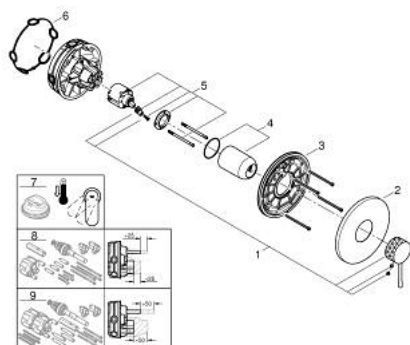

24 168 DE1 ESSENCE VIPUHANA SUIHKULLE

VARAOSAT, joulukuuta 2024 – now

1: Kahva (Tilausno. 46915DE0)

2: escutcheon (Tilausno. 48428DL0)

3: Asennuslevy (Tilausno. 48439000)

4: cap (Tilausno. 02693DL0)

5: Kasetti (Tilausno. 46048000)

6: Seal (Tilausno. 48360000)

7: Lämpötilanrajoitin (Tilausno. 46308000)*

8: Universaali laajennussetti yksiotesekoittimille, 25 mm (Tilausno. 14056000)

*

9: Universal extension set single-lever mixers, 50 mm (Tilausno. 14057000)*

* Erikoistarvikkeet