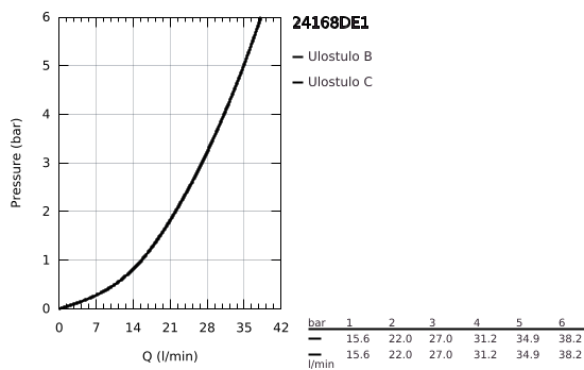

### TUOTESELOSTE

- Colour: brushed crafted warm sunset
- Setti lopullista asennusta varten GROHE Rapido SmartBox (35 600/35 604), vesivuotolaatikko tulee ostaa erikseen
- GROHE SilkMove 46 mm:n keraaminen säätöosa
- GROHE LongLife -viimeistely
- GROHE FastFixation seinälevy peitetyllä kiinnityksellä
- Metallilevy säädettävissä 6°
- crafted metal lever
- without roughing-in set 35 600/35 604 (please order separately)
- Virtausteho: ulostulo B tai C = 30l/min