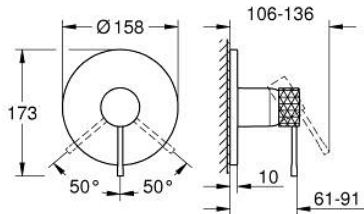

### TUOTESELOSTE

- Colour: brushed crafted warm sunset
- Setti lopullista asennusta varten GROHE Rapido SmartBox (35 600/35 604), vesivuotolaatikko tulee ostaa erikseen
- GROHE SilkMove 46 mm:n keraaminen säätöosa
- GROHE LongLife -viimeistely
- GROHE FastFixation seinälevy peitetyllä kiinnityksellä
- Metallilevy säädettävissä 6°
- crafted metal lever
- without roughing-in set 35 600/35 604 (please order separately)
- Virtausteho: ulostulo B tai C = 30l/min