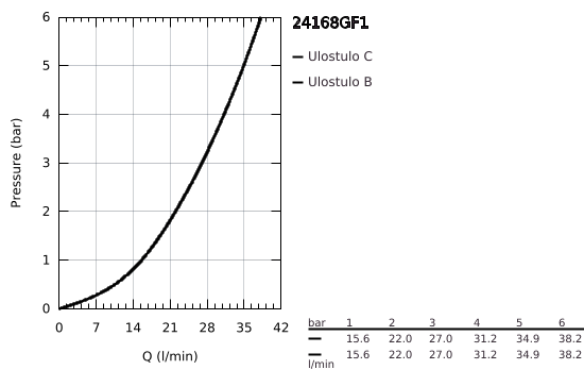

### TUOTESELOSTE

- Colour: brushed crafted cool sunrise
- Setti lopullista asennusta varten GROHE Rapido SmartBox (35 600/35 604), vesivuotolaatikko tulee ostaa erikseen
- GROHE SilkMove 46 mm:n keraaminen säätöosa
- GROHE LongLife -viimeistely
- GROHE FastFixation seinälevy peitetyllä kiinnityksellä
- Metallilevy säädettävissä 6°
- crafted metal lever
- without roughing-in set 35 600/35 604 (please order separately)
- Virtausteho: ulostulo B tai C = 30l/min