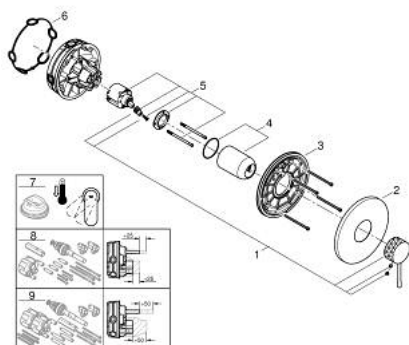

24 168 GF1 ESSENCE VIPUHANA SUIHKULLE

VARAOSAT, joulukuuta 2024 – now

- 1: Kahva (Tilausno. 46915GF0)
- 2: escutcheon (Tilausno. 48428GN0)
- 3: Asennuslevy (Tilausno. 48439000)
- 4: cap (Tilausno. 02693GN0)
- 5: Kasetti (Tilausno. 46048000)
- 6: Seal (Tilausno. 48360000)
- 7: Lämpötilanrajoitin (Tilausno. 46308000)*
- 8: Universaali laajennussetti yksiotesekoittimille, 25 mm (Tilausno. 14056000)
- *
- 9: Universal extension set single-lever mixers, 50 mm (Tilausno. 14057000)*
- Erikoistarvikkeet