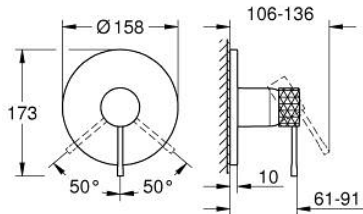

### TUOTESELOSTE

- Colour: brushed crafted cool sunrise
- Setti lopullista asennusta varten GROHE Rapido SmartBox (35 600/35 604), vesivuotolaatikko tulee ostaa erikseen
- GROHE SilkMove 46 mm:n keraaminen säätöosa
- GROHE LongLife -viimeistely
- GROHE FastFixation seinälevy peitetyllä kiinnityksellä
- Metallilevy säädettävissä 6°
- crafted metal lever
- without roughing-in set 35 600/35 604 (please order separately)
- Virtausteho: ulostulo B tai C = 30l/min