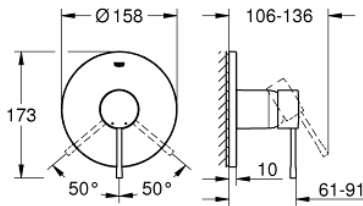

24 168 KF1 ESSENCE VIPUHANA SUIHKULLE

TUOTESELOSTE

- Colour: phantom black
- Setti lopullista asennusta varten GROHE Rapido SmartBox (35 600/35 604), vesivuotolaatikko tulee ostaa erikseen
- GROHE SilkMove 46 mm:n keraaminen säätöosa
- GROHE FastFixation seinälevy peitetyllä kiinnityksellä
- Metallilevy säädettävissä 6°
- Metallikahva
- without roughing-in set 35 600/35 604 (please order separately)
- Virtausteho: ulostulo B tai C = 30l/min

6: Seal (Tilausnro. 48360000)

7: Lämpötilanrajoitin (Tilausnro. 46308000)*

8: Universaali laajennussetti yksioteseikoittimille, 25 mm (Tilausnro. 14056000)

*

9: Universal extension set single-lever mixers, 50 mm (Tilausnro. 14057000)*