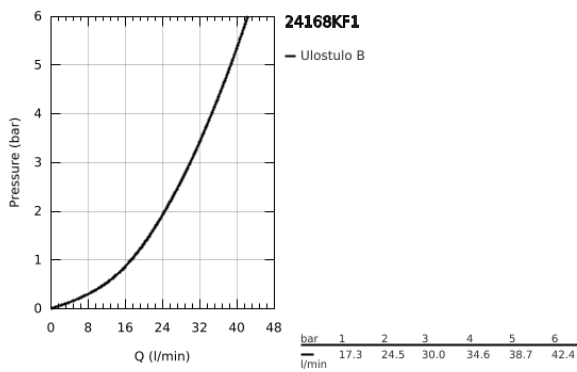

24 168 KF1 ESSENCE VIPUHANA SUIHKULLE

TUOTESELOSTE

- Colour: phantom black
- Setti lopullista asennusta varten GROHE Rapido SmartBox (35 600/35 604), vesivuotolaatikko tulee ostaa erikseen
- GROHE SilkMove 46 mm:n keraaminen säätöosa
- GROHE FastFixation seinälevy peitetyllä kiinnityksellä
- Metallilevy säädettävissä 6°
- Metallikahva
- without roughing-in set 35 600/35 604 (please order separately)
- Virtausteho: ulostulo B tai C = 30l/min