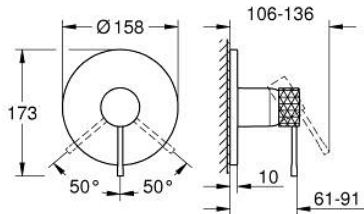

### TUOTESELOSTE

- Colour: crafted chrome
- Setti lopullista asennusta varten GROHE Rapido SmartBox (35 600/35 604), vesivuotolaatikko tulee ostaa erikseen
- GROHE SilkMove 46 mm:n keraaminen säätöosa
- GROHE LongLife viimeistely
- GROHE FastFixation seinälevy peitetyllä kiinnityksellä
- Metallilevy säädettävissä 6°
- crafted metal lever
- without roughing-in set 35 600/35 604 (please order separately)
- Virtausteho: ulostulo B tai C = 30l/min
- Showroom+ exclusive