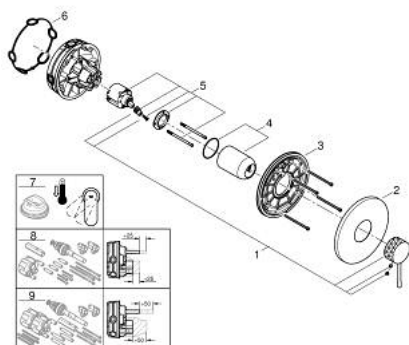

24 168 PF1 ESSENCE VIPUHANA SUIHKULLE

VARAOSAT, maaliskuuta 2024 – now

- 1: Kahva (Tilausno. 46915PF0)
- 2: Täyttöputki (Tilausno. 48428000)
- 3: Asennuslevy (Tilausno. 48439000)
- 4: Kansi (Tilausno. 02693000)
- 5: Kasetti (Tilausno. 46048000)
- 6: Seal (Tilausno. 48360000)
- 7: Lämpötilanrajoitin (Tilausno. 46308000)*
- 8: Universaali laajennussetti yksioteseikoittimille, 25 mm (Tilausno. 14056000)
- *
- 9: Universal extension set single-lever mixers, 50 mm (Tilausno. 14057000)*
- Erikoistarvikkeet