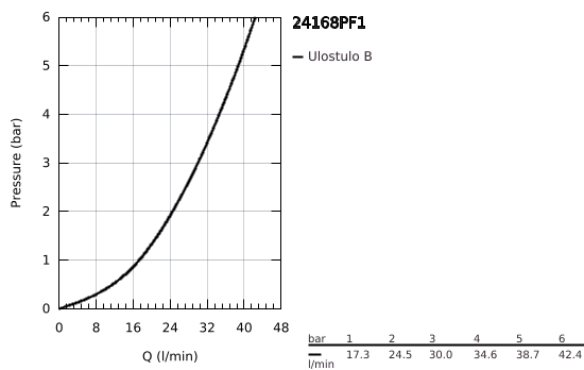

### TUOTESELOSTE

- Colour: crafted chrome
- Setti lopullista asennusta varten GROHE Rapido SmartBox (35 600/35 604), vesivuotolaatikko tulee ostaa erikseen
- GROHE SilkMove 46 mm:n keraaminen säätöosa
- GROHE LongLife viimeistely
- GROHE FastFixation seinälevy peitetyllä kiinnityksellä
- Metallilevy säädettävissä 6°
- crafted metal lever
- without roughing-in set 35 600/35 604 (please order separately)
- Virtausteho: ulostulo B tai C = 30l/min
- Showroom+ exclusive