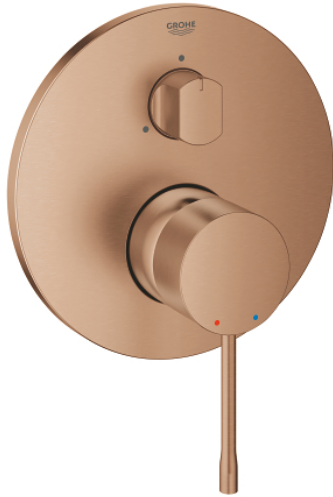

24 169 DL1 ESSENCE SINGLE-LEVER MIXER WITH 3-WAY DIVERTER

TUOTESELOSTE

- Colour: Brushed Warm Sunset
- Setti lopullista asennusta varten GROHE Rapido SmartBox (35 600/35 604), vesivuotolaatikko tulee ostaa erikseen
- GROHE SilkMove 46 mm:n keraaminen säätöosa
- GROHE LongLife -viimeistely
- GROHE FastFixation seinälevy peitetyllä kiinnityksellä
- Metallilevy säädettävissä 6°
- Metallikahva
- 3-way diverter
- without roughing-in set 35 600/35 604 (please order separately)
- flow performance: outlet A = 27 l/min, outlet B = 27 l/min, outlet C = 27 l/min