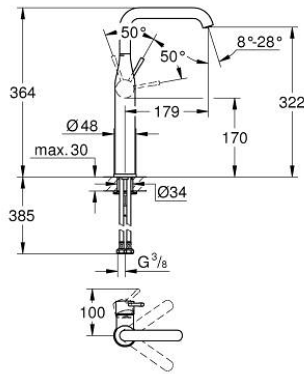

24 170 001 ESSENCE VIPUHANA PESUALTAALLE, DN 15 XL-KOKO

TUOTESELOSTE

- Colour: chrome
- Yksi asennusreikä
- Metallikahva
- Erillisille pesualtaille
- GROHE SilkMove 28 mm:n keraaminen säätöosa
- Lämpötilarajoin
- GROHE LongLife viimeistely
- GROHE EcoJoy-teknologia pienempään vedenkulutukseen ja täydelliseen suihkuun
- maximum flow rate (at 3 bar): 6.5 l/min
- GROHE AquaGuide säädettävä poresuutin
- GROHE FastFixation Plus -pika-asennusjärjestelmä
- Kiertyvä hana poresuuttimella ja stop-rajoittimella
- Kääntyvyys 0°, 90° ja 360°
- Tasainen runko
- Joustavat liitosletkut
- Vähimmäispaine 1,0 baaria
- Professional Edition
- replaces Essence basin mixer 32 901 xx1

24 170 001 ESSENCE VIPUHANA PESUALTAALLE, DN 15 XL-KOKO

VARAOSAT, helmikuuta 2022 – now

- 1: Kahva (Tilausno. 46919000)
- 2: Kasetti (Tilausno. 46580000)
- 3: screw ring (Tilausno. 48591000)
- 4: Juoksuputki (Tilausno. 13375000)
- 4.1: Poresuutin (Tilausno. 48270000)
- 4.2: Tiivisterengas (Tilausno. 0128500M)
- 4.3: Turvarengas (Tilausno. 4826600M)
- 5: Täyttöputki (Tilausno. 48603000)
- 6: Shank fastening assembly (Tilausno. 46645000)
- 7: Asennustyökalu (Tilausno. 19017000)*
- 8: Push-open venttiili pesualtaalle (Tilausno. 65807000)*