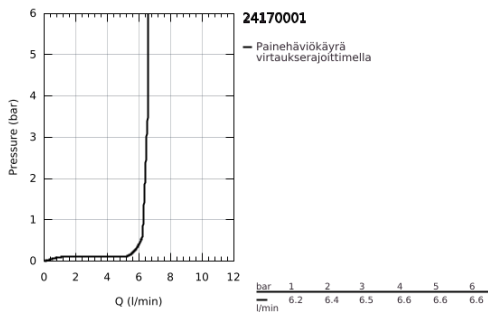

24 170 001 ESSENCE VIPUHANA PESUALTAALLE, DN 15 XL-KOKO

TUOTESELOSTE

- Colour: chrome
- Yksi asennusreikä
- Metallikahva
- Erillisille pesualtaille
- GROHE SilkMove 28 mm:n keraaminen säätöosa
- Lämpötilarajoin
- GROHE LongLife viimeistely
- GROHE EcoJoy-teknologia pienempään vedenkulutukseen ja täydelliseen suihkuun
- maximum flow rate (at 3 bar): 6.5 l/min
- GROHE AquaGuide säädettävä poresuutin
- GROHE FastFixation Plus -pika-asennusjärjestelmä
- Kiertyvä hana poresuuttimella ja stop-rajoittimella
- Kääntyvyys 0°, 90° ja 360°
- Tasainen runko
- Joustavat liitosletkut
- Vähimmäispaine 1,0 baaria
- Professional Edition
- replaces Essence basin mixer 32 901 xx1