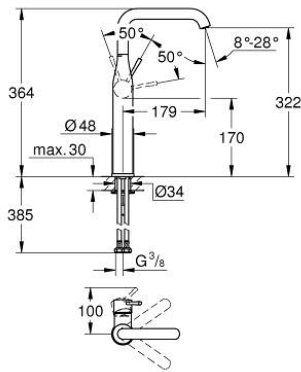

24 170 AL1 ESSENCE VIPUHANA PESUALTAALLE, DN 15 XL-KOKO

TUOTESELOSTE

- Colour: Brushed Hard Graphite
- Yksi asennusreikä
- Metallikahva
- GROHE SilkMove 28 mm:n keraaminen säätöosa
- Lämpötilarajoin
- GROHE LongLife -viimeistely
- GROHE EcoJoy-teknologia pienempään vedenkulutukseen ja täydelliseen suihkuun
- maximum flow rate (at 3 bar): 6.5 l/min
- GROHE AquaGuide säädettävä poresuutin
- GROHE FastFixation Plus -asennusjärjestelmä
- Kiertyvä hana poresuuttimella ja stop-rajoittimella
- Kääntyvyys 0°, 90° ja 360°
- Tasainen runko
- Joustavat liitosletkut
- Vähimmäispaine 1,0 baaria