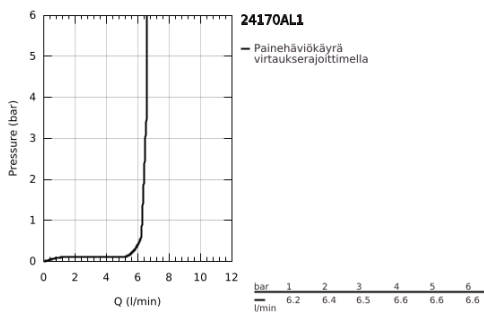

24 170 AL1 ESSENCE VIPUHANA PESUALTAALLE, DN 15 XL-KOKO

TUOTESELOSTE

- Colour: Brushed Hard Graphite
- Yksi asennusreikä
- Metallikahva
- GROHE SilkMove 28 mm:n keraaminen säätöosa
- Lämpötilarajoin
- GROHE LongLife -viimeistely
- GROHE EcoJoy-teknologia pienempään vedenkulutukseen ja täydelliseen suihkuun
- maximum flow rate (at 3 bar): 6.5 l/min
- GROHE AquaGuide säädettävä poresuutin
- GROHE FastFixation Plus -asennusjärjestelmä
- Kiertyvä hana poresuuttimella ja stop-rajoittimella
- Kääntyvyys 0°, 90° ja 360°
- Tasainen runko
- Joustavat liitosletkut
- Vähimmäispaine 1,0 baaria