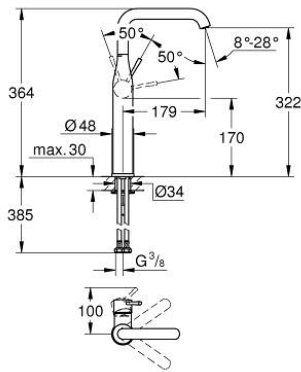

24 170 BE1 ESSENCE VIPUHANA PESUALTAALLE, DN 15 XL-KOKO

TUOTESELOSTE

- Colour: Polished Nickel
- Yksi asennusreikä
- Metallikahva
- GROHE SilkMove 28 mm:n keraaminen säätöosa
- Lämpötilarajoin
- GROHE LongLife -viimeistely
- GROHE EcoJoy - poresuutin 5.7l/min
- GROHE AquaGuide säädettävä poresuutin
- GROHE FastFixation Plus -asennusjärjestelmä
- Kiertyvä hana poresuuttimella ja stop-rajoittimella
- Kääntyvyys 0°, 90° ja 360°
- Tasainen runko
- Joustavat liitosletkut
- Vähimmäispaine 1,0 baaria