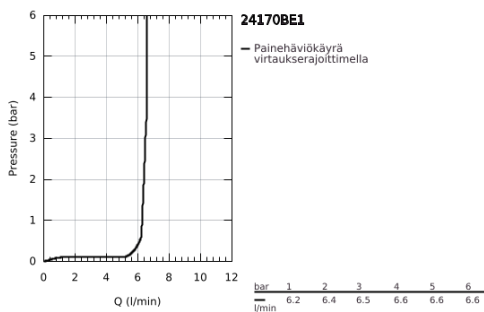

24 170 BE1 ESSENCE VIPUHANA PESUALTAALLE, DN 15 XL-KOKO

TUOTESELOSTE

- Colour: Polished Nickel
- Yksi asennusreikä
- Metallikahva
- GROHE SilkMove 28 mm:n keraaminen säätöosa
- Lämpötilarajoin
- GROHE LongLife -viimeistely
- GROHE EcoJoy - poresuutin 5.7l/min
- GROHE AquaGuide säädettävä poresuutin
- GROHE FastFixation Plus -asennusjärjestelmä
- Kiertyvä hana poresuuttimella ja stop-rajoittimella
- Kääntyvyys 0°, 90° ja 360°
- Tasainen runko
- Joustavat liitosletkut
- Vähimmäispaine 1,0 baaria