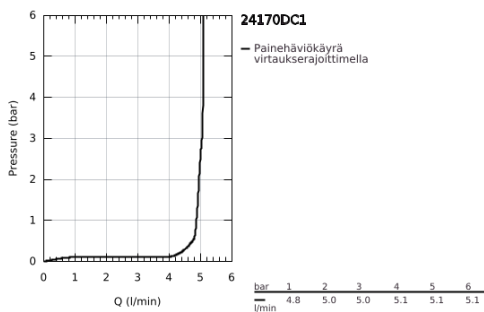

24 170 DC1 ESSENCE VIPUHANA PESUALTAALLE, DN 15 XL-KOKO

TUOTESELOSTE

- Colour: Supersteel
- Yksi asennusreikä
- Metallikahva
- GROHE SilkMove 28 mm:n keraaminen säätöosa
- Lämpötilarajoin
- GROHE LongLife -viimeistely
- GROHE EcoJoy-teknologia pienempään vedenkulutukseen ja täydelliseen suihkuun
- maximum flow rate (at 3 bar): 6.5 l/min
- GROHE AquaGuide säädettävä poresuutin
- GROHE FastFixation Plus -asennusjärjestelmä
- Kiertyvä hana poresuuttimella ja stop-rajoittimella
- Kääntyvyys 0°, 90° ja 360°
- Tasainen runko
- Joustavat liitosletkut
- Vähimmäispaine 1,0 baaria