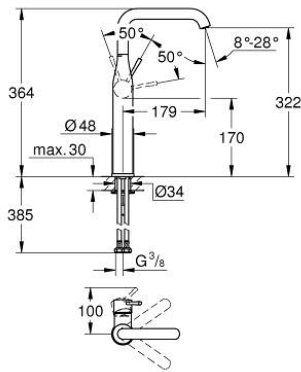

24 170 DC1 ESSENCE VIPUHANA PESUALTAALLE, DN 15 XL-KOKO

TUOTESELOSTE

- Colour: Supersteel
- Yksi asennusreikä
- Metallikahva
- GROHE SilkMove 28 mm:n keraaminen säätöosa
- Lämpötilarajoin
- GROHE LongLife -viimeistely
- GROHE EcoJoy-teknologia pienempään vedenkulutukseen ja täydelliseen suihkuun
- maximum flow rate (at 3 bar): 6.5 l/min
- GROHE AquaGuide säädettävä poresuutin
- GROHE FastFixation Plus -asennusjärjestelmä
- Kiertyvä hana poresuuttimella ja stop-rajoittimella
- Kääntyvyys 0°, 90° ja 360°
- Tasainen runko
- Joustavat liitosletkut
- Vähimmäispaine 1,0 baaria

24 170 DC1 ESSENCE VIPUHANA PESUALTAALLE, DN 15 XL-KOKO

VARAOSAT, helmikuuta 2022 – now

- 1: Kahva (Tilausno. 46919DC0)
- 2: Kasetti (Tilausno. 46580000)
- 3: screw ring (Tilausno. 48591000)
- 4: Juoksuputki (Tilausno. 13375DC0)
- 4.1: Poresuutin (Tilausno. 48270000)
- 4.2: Tiivisterengas (Tilausno. 0128500M)
- 4.3: Turvarengas (Tilausno. 4826600M)
- 5: Täyttöputki (Tilausno. 48603DC0)
- 6: Shank fastening assembly (Tilausno. 46645000)
- 7: Asennustyökalu (Tilausno. 19017000)*
- 8: Push-open venttiili pesualtaalle (Tilausno. 65807DC0)*