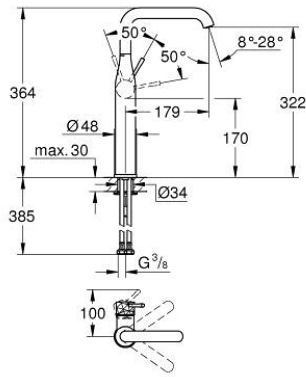

24 170 DE1 ESSENCE VIPUHANA PESUALTAALLE, DN 15 XL-KOKO

TUOTESELOSTE

- Colour: brushed crafted warm sunset
- Yksi asennusreikä
- crafted metal lever
- GROHE SilkMove 28 mm:n keraaminen säätöosa
- Lämpötilarajoin
- GROHE LongLife -viimeistely
- GROHE EcoJoy-teknologia pienempään vedenkulutukseen ja täydelliseen suihkuun
- maximum flow rate (at 3 bar): 6.5 l/min
- GROHE AquaGuide säädettävä poresuutin
- GROHE FastFixation Plus -asennusjärjestelmä
- Kiertyvä hana poresuuttimella ja stop-rajoittimella
- Kääntyvyys 0°, 90° ja 360°
- Tasainen runko
- Joustavat liitosletkut
- Vähimmäispaine 1,0 baaria