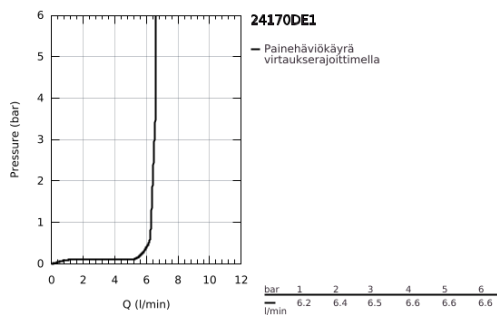

24 170 DE1 ESSENCE VIPUHANA PESUALTAALLE, DN 15 XL-KOKO

TUOTESELOSTE

- Colour: brushed crafted warm sunset
- Yksi asennusreikä
- crafted metal lever
- GROHE SilkMove 28 mm:n keraaminen säätöosa
- Lämpötilarajoin
- GROHE LongLife -viimeistely
- GROHE EcoJoy-teknologia pienempään vedenkulutukseen ja täydelliseen suihkuun
- maximum flow rate (at 3 bar): 6.5 l/min
- GROHE AquaGuide säädettävä poresuutin
- GROHE FastFixation Plus -asennusjärjestelmä
- Kiertyvä hana poresuuttimella ja stop-rajoittimella
- Kääntyvyys 0°, 90° ja 360°
- Tasainen runko
- Joustavat liitosletkut
- Vähimmäispaine 1,0 baaria