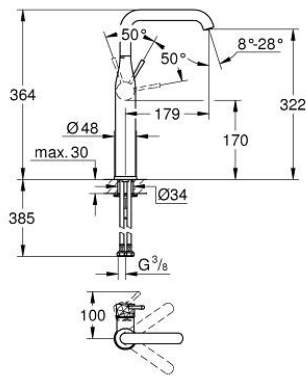

## 24 170 GF1 ESSENCE VIPUHANA PESUALTAALLE, DN 15 XL-KOKO

### TUOTESELOSTE

- Colour: brushed crafted cool sunrise
- Yksi asennusreikä
- crafted metal lever
- GROHE SilkMove 28 mm:n keraaminen säätöosa
- Lämpötilarajoin
- GROHE LongLife -viimeistely
- GROHE EcoJoy-teknologia pienempään vedenkulutukseen ja täydelliseen suihkuun
- maximum flow rate (at 3 bar): 6.5 l/min
- GROHE AquaGuide säädettävä poresuutin
- GROHE FastFixation Plus -asennusjärjestelmä
- Kiertyvä hana poresuuttimella ja stop-rajoittimella
- Kääntyvyys 0°, 90° ja 360°
- Tasainen runko
- Joustavat liitosletkut
- Vähimmäispaine 1,0 baaria