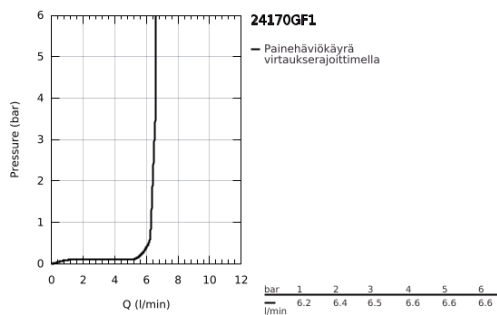

## 24 170 GF1 ESSENCE VIPUHANA PESUALTAALLE, DN 15 XL-KOKO

### TUOTESELOSTE

- Colour: brushed crafted cool sunrise
- Yksi asennusreikä
- crafted metal lever
- GROHE SilkMove 28 mm:n keraaminen säätöosa
- Lämpötilarajoin
- GROHE LongLife -viimeistely
- GROHE EcoJoy-teknologia pienempään vedenkulutukseen ja täydelliseen suihkuun
- maximum flow rate (at 3 bar): 6.5 l/min
- GROHE AquaGuide säädettävä poresuutin
- GROHE FastFixation Plus -asennusjärjestelmä
- Kiertyvä hana poresuuttimella ja stop-rajoittimella
- Kääntyvyys 0°, 90° ja 360°
- Tasainen runko
- Joustavat liitosletkut
- Vähimmäispaine 1,0 baaria