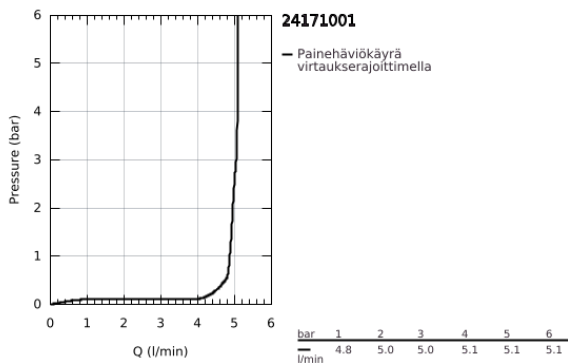

24 171 001 ESSENCE VIPUHANA PESUALTAALLE, DN 15
S-KOKO

TUOTESELOSTE

- Colour: chrome
- Yksi asennusreikä
- Metallikahva
- GROHE SilkMove 28 mm:n keraaminen säätöosa
- Lämpötilarajoin
- GROHE LongLife viimeistely
- GROHE EcoJoy-teknologia pienempään vedenkulutukseen ja täydelliseen suihkuun
- maximum flow rate (at 3 bar): 5 l/min
- GROHE AquaGuide säädettävä poresuutin
- GROHE FastFixation Plus -asennusjärjestelmä
- Vipupohjaventtiili 1 1/4"
- Joustavat liitosletkut
- Professional Edition