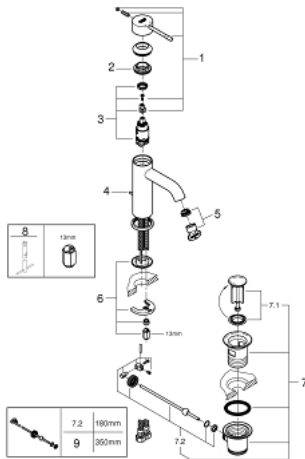

24 171 001 ESSENCE VIPUHANA PESUALTAALLE, DN 15
S-KOKO

TUOTESELOSTE

- Colour: chrome
- Yksi asennusreikä
- Metallikahva
- GROHE SilkMove 28 mm:n keraaminen säätöosa
- Lämpötilarajoin
- GROHE LongLife viimeistely
- GROHE EcoJoy-teknologia pienempään vedenkulutukseen ja täydelliseen suihkuun
- maximum flow rate (at 3 bar): 5 l/min
- GROHE AquaGuide säädettävä poresuutin
- GROHE FastFixation Plus -asennusjärjestelmä
- Vipupohjaventtiili 1 1/4"
- Joustavat liitosletkut
- Professional Edition

24 171 001 ESSENCE VIPUHANA PESUALTAALLE, DN 15 S-KOKO

VARAOSAT, elokuuta 2020 – now

- 1: Kahva (Tilausno. 46917000)
 - 2: Asennusrengas (Tilausno. 46715000)
 - 3: Kasetti (Tilausno. 46580000)
 - 4: Pop-up rod (Tilausno. 46739000)
 - 5: Poresuutin (Tilausno. 48270000)
 - 6: Shank fastening assembly (Tilausno. 46645000)
 - 7: Viemärlaitteet 1 1/4" (Tilausno. 28910000)
 - 7.1: Tulppa (Tilausno. 07182000)
 - 7.2: Epäkeskotanko (Tilausno. 07052000)
 - 8: Asennustyökalu (Tilausno. 19017000)*
 - 9: Epäkeskotanko (Tilausno. 07341000)*
- * Erikoistarvikkeet