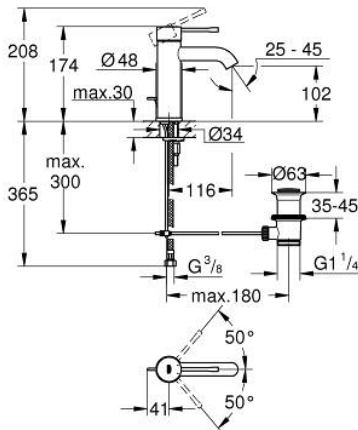

24 171 001 ESSENCE VIPUHANA PESUALTAALLE, DN 15
S-KOKO

TUOTESELOSTE

- Colour: chrome
- Yksi asennusreikä
- Metallikahva
- GROHE SilkMove 28 mm:n keraaminen säätöosa
- Lämpötilarajoin
- GROHE LongLife viimeistely
- GROHE EcoJoy-teknologia pienempään vedenkulutukseen ja täydelliseen suihkuun
- maximum flow rate (at 3 bar): 5 l/min
- GROHE AquaGuide säädettävä poresuutin
- GROHE FastFixation Plus -asennusjärjestelmä
- Vipupohjaventtiili 1 1/4"
- Joustavat liitosletkut
- Professional Edition

24 171 001 ESSENCE VIPUHANA PESUALTAALLE, DN 15 S-KOKO

VARAOSAT, elokuuta 2020 – now

- 1: Kahva (Tilausno. 46917000)
 - 2: Asennusrengas (Tilausno. 46715000)
 - 3: Kasetti (Tilausno. 46580000)
 - 4: Pop-up rod (Tilausno. 46739000)
 - 5: Poresuutin (Tilausno. 48270000)
 - 6: Shank fastening assembly (Tilausno. 46645000)
 - 7: Viemärlaitteet 1 1/4" (Tilausno. 28910000)
 - 7.1: Tulppa (Tilausno. 07182000)
 - 7.2: Epäkeskotanko (Tilausno. 07052000)
 - 8: Asennustyökalu (Tilausno. 19017000)*
 - 9: Epäkeskotanko (Tilausno. 07341000)*
- * Erikoistarvikkeet