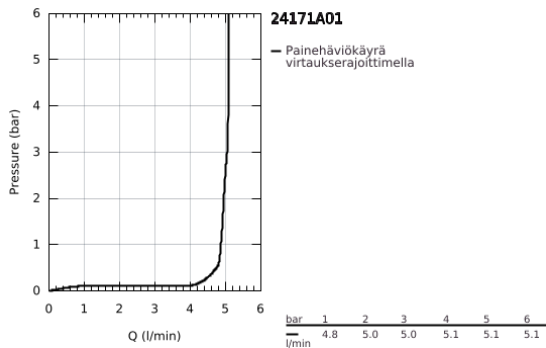

24 171 A01 ESSENCE VIPUHANA PESUALTAALLE, DN 15 S-KOKO

TUOTESELOSTE

- Colour: Hard Graphite
- Yksi asennusreikä
- Metallikahva
- GROHE SilkMove 28 mm:n keraaminen säätöosa
- Lämpötilarajoin
- GROHE LongLife -viimeistely
- GROHE EcoJoy-teknologia pienempään vedenkulutukseen ja täydelliseen suihkuun
- maximum flow rate (at 3 bar): 5 l/min
- GROHE AquaGuide säädettävä poresuutin
- GROHE FastFixation Plus -asennusjärjestelmä
- Vipupohjaventtiili 1 1/4"
- Joustavat liitosletkut