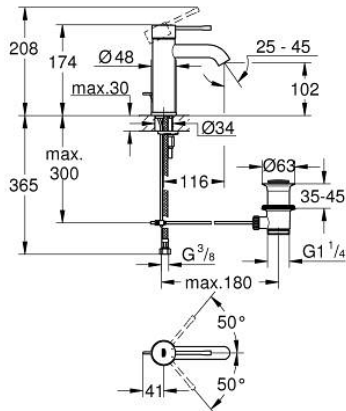

24 171 A01 ESSENCE VIPUHANA PESUALTAALLE, DN 15 S-KOKO

TUOTESELOSTE

- Colour: Hard Graphite
- Yksi asennusreikä
- Metallikahva
- GROHE SilkMove 28 mm:n keraaminen säätöosa
- Lämpötilarajoin
- GROHE LongLife -viimeistely
- GROHE EcoJoy-teknologia pienempään vedenkulutukseen ja täydelliseen suihkuun
- maximum flow rate (at 3 bar): 5 l/min
- GROHE AquaGuide säädettävä poresuutin
- GROHE FastFixation Plus -asennusjärjestelmä
- Vipupohjaventtiili 1 1/4"
- Joustavat liitosletkut

24 171 A01 ESSENCE VIPUHANA PESUALTAALLE, DN 15 S-KOKO

VARAOSAT, lokakuuta 2020 – now

- 1: Kahva (Tilausno. 46917A00)
 - 2: Asennusrengas (Tilausno. 46715000)
 - 3: Kasetti (Tilausno. 46580000)
 - 4: Pop-up rod (Tilausno. 46739A00)
 - 5: Poresuutin (Tilausno. 48270000)
 - 6: Shank fastening assembly (Tilausno. 46645000)
 - 7: Viemärlaitteet 1 1/4" (Tilausno. 28910A00)
 - 7.1: Tulppa (Tilausno. 07182A00)
 - 7.2: Epäkeskotanko (Tilausno. 07052000)
 - 8: Asennustyökalu (Tilausno. 19017000)*
 - 9: Epäkeskotanko (Tilausno. 07341000)*
- * Erikoistarvikkeet