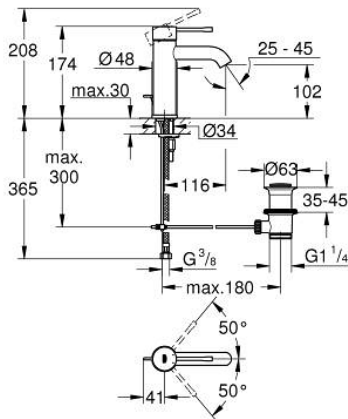

24 171 AL1 ESSENCE VIPUHANA PESUALTAALLE, DN 15
S-KOKO

TUOTESELOSTE

- Colour: Brushed Hard Graphite
- Yksi asennusreikä
- Metallikahva
- GROHE SilkMove 28 mm:n keraaminen säätöosa
- Lämpötilarajoin
- GROHE LongLife -viimeistely
- GROHE EcoJoy-tekniologia pienempään vedenkulutukseen ja täydelliseen suihkuun
- maximum flow rate (at 3 bar): 5 l/min
- GROHE AquaGuide säädettävä poresuutin
- GROHE FastFixation Plus -asennusjärjestelmä
- Vipupohjaventtiili 1 1/4"
- Joustavat liitosletkut

24 171 AL1 ESSENCE VIPUHANA PESUALTAALLE, DN 15 S-KOKO

VARAOSAT, lokakuuta 2020 – now

- 1: Kahva (Tilausno. 46917AL0)
 - 2: Asennusrengas (Tilausno. 46715000)
 - 3: Kasetti (Tilausno. 46580000)
 - 4: Pop-up rod (Tilausno. 46739AL0)
 - 5: Poresuutin (Tilausno. 48270000)
 - 6: Shank fastening assembly (Tilausno. 46645000)
 - 7: Viemärlaitteet 1 1/4" (Tilausno. 28910AL0)
 - 7.1: Tulppa (Tilausno. 07182AL0)
 - 7.2: Epäkeskotanko (Tilausno. 07052000)
 - 8: Asennustyökalu (Tilausno. 19017000)*
 - 9: Epäkeskotanko (Tilausno. 07341000)*
- * Erikoistarvikkeet