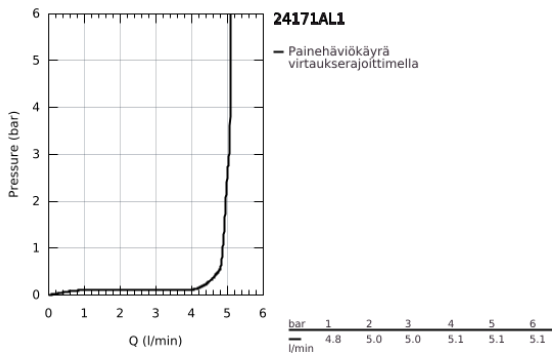

24 171 AL1 ESSENCE VIPUHANA PESUALTAALLE, DN 15
S-KOKO

TUOTESELOSTE

- Colour: Brushed Hard Graphite
- Yksi asennusreikä
- Metallikahva
- GROHE SilkMove 28 mm:n keraaminen säätöosa
- Lämpötilarajoin
- GROHE LongLife -viimeistely
- GROHE EcoJoy-tekniologia pienempään vedenkulutukseen ja täydelliseen suihkuun
- maximum flow rate (at 3 bar): 5 l/min
- GROHE AquaGuide säädettävä poresuutin
- GROHE FastFixation Plus -asennusjärjestelmä
- Vipupohjaventtiili 1 1/4"
- Joustavat liitosletkut