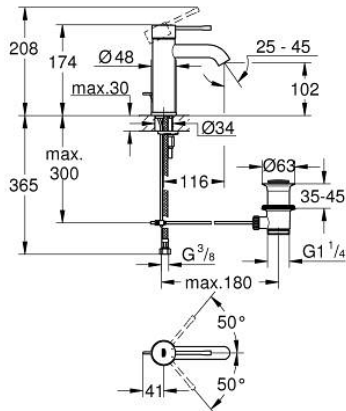

### TUOTESELOSTE

- Colour: Warm Sunset
- Yksi asennusreikä
- Metallikahva
- GROHE SilkMove 28 mm:n keraaminen säätöosa
- Lämpötilarajoin
- GROHE LongLife -viimeistely
- GROHE EcoJoy-teknologia pienempään vedenkulutukseen ja täydelliseen suihkuun
- maximum flow rate (at 3 bar): 5 l/min
- GROHE AquaGuide säädettävä poresuutin
- GROHE FastFixation Plus -asennusjärjestelmä
- Vipupohjaventtiili 1 1/4"
- Joustavat liitosletkut