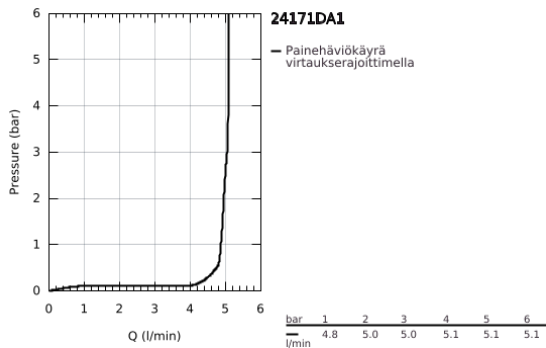

### TUOTESELOSTE

- Colour: Warm Sunset
- Yksi asennusreikä
- Metallikahva
- GROHE SilkMove 28 mm:n keraaminen säätöosa
- Lämpötilarajoin
- GROHE LongLife -viimeistely
- GROHE EcoJoy-teknologia pienempään vedenkulutukseen ja täydelliseen suihkuun
- maximum flow rate (at 3 bar): 5 l/min
- GROHE AquaGuide säädettävä poresuutin
- GROHE FastFixation Plus -asennusjärjestelmä
- Vipupohjaventtiili 1 1/4"
- Joustavat liitosletkut