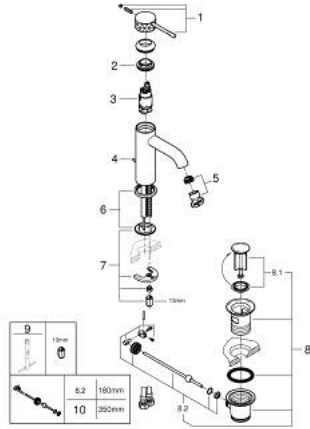

### TUOTESELOSTE

- Colour: brushed crafted warm sunset
- Yksi asennusreikä
- crafted metal lever
- GROHE SilkMove 28 mm:n keraaminen säätöosa
- Lämpötilarajoin
- GROHE LongLife -viimeistely
- GROHE EcoJoy-teknologia pienempään vedenkulutukseen ja täydelliseen suihkuun
- maximum flow rate (at 3 bar): 5 l/min
- GROHE AquaGuide säädettävä poresuutin
- GROHE FastFixation Plus -asennusjärjestelmä
- Vipupohjaventtiili 1 1/4"
- Joustavat liitosletkut

### VARAOSAT, joulukuuta 2024 – now

- 1: Kahva (Tilausno. 46916DE0)
  - 2: Asennusrenkas (Tilausno. 46715000)
  - 3: Kasetti (Tilausno. 46580000)
  - 4: lift rod (Tilausno. 46739DL0)
  - 5: Poresuutin (Tilausno. 48270000)
  - 6: Täyttöputki (Tilausno. 48603DL0)
  - 7: Shank fastening assembly (Tilausno. 46645000)
  - 8: Viemärlaitteet 1 1/4" (Tilausno. 28910DL0)
  - 8.1: Tulppa (Tilausno. 07182DL0)
  - 8.2: Epäkeskotanko (Tilausno. 07052000)
  - 9: Asennustyökalu (Tilausno. 19017000)\*
  - 10: Epäkeskotanko (Tilausno. 07341000)\*
- \* Erikoistarvikkeet