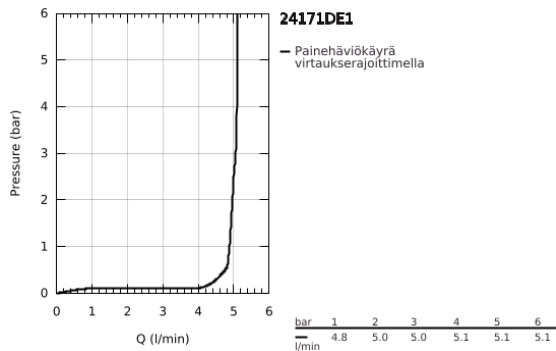

### TUOTESELOSTE

- Colour: brushed crafted warm sunset
- Yksi asennusreikä
- crafted metal lever
- GROHE SilkMove 28 mm:n keraaminen säätöosa
- Lämpötilarajoin
- GROHE LongLife -viimeistely
- GROHE EcoJoy-teknologia pienempään vedenkulutukseen ja täydelliseen suihkuun
- maximum flow rate (at 3 bar): 5 l/min
- GROHE AquaGuide säädettävä poresuutin
- GROHE FastFixation Plus -asennusjärjestelmä
- Vipupohjaventtiili 1 1/4"
- Joustavat liitosletkut