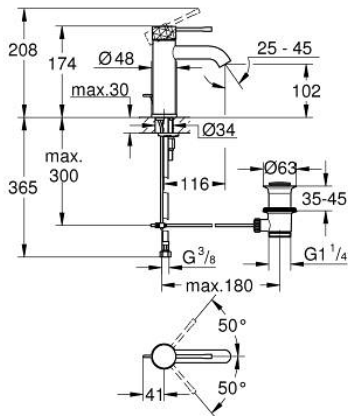

### TUOTESELOSTE

- Colour: brushed crafted warm sunset
- Yksi asennusreikä
- crafted metal lever
- GROHE SilkMove 28 mm:n keraaminen säätöosa
- Lämpötilarajoin
- GROHE LongLife -viimeistely
- GROHE EcoJoy-teknologia pienempään vedenkulutukseen ja täydelliseen suihkuun
- maximum flow rate (at 3 bar): 5 l/min
- GROHE AquaGuide säädettävä poresuutin
- GROHE FastFixation Plus -asennusjärjestelmä
- Vipupohjaventtiili 1 1/4"
- Joustavat liitosletkut

### VARAOSAT, joulukuuta 2024 – now

- 1: Kahva (Tilausno. 46916DE0)
  - 2: Asennusrenkas (Tilausno. 46715000)
  - 3: Kasetti (Tilausno. 46580000)
  - 4: lift rod (Tilausno. 46739DL0)
  - 5: Poresuutin (Tilausno. 48270000)
  - 6: Täyttöputki (Tilausno. 48603DL0)
  - 7: Shank fastening assembly (Tilausno. 46645000)
  - 8: Viemärlaitteet 1 1/4" (Tilausno. 28910DL0)
  - 8.1: Tulppa (Tilausno. 07182DL0)
  - 8.2: Epäkeskotanko (Tilausno. 07052000)
  - 9: Asennustyökalu (Tilausno. 19017000)\*
  - 10: Epäkeskotanko (Tilausno. 07341000)\*
- \* Erikoistarvikkeet