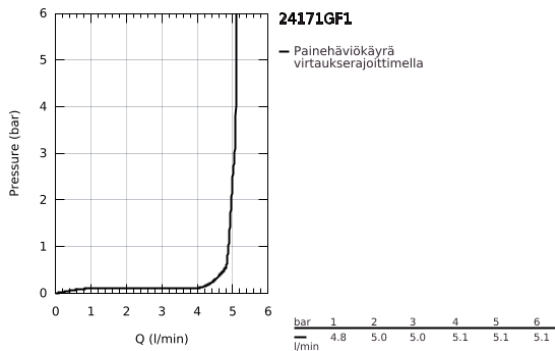

24 171 GF1 ESSENCE VIPUHANA PESUALTAALLE, DN 15 S-KOKO

TUOTESELOSTE

- Colour: brushed crafted cool sunrise
- Yksi asennusreikä
- crafted metal lever
- GROHE SilkMove 28 mm:n keraaminen säätöosa
- Lämpötilarajoin
- GROHE LongLife -viimeistely
- GROHE EcoJoy-teknologia pienempään vedenkulutukseen ja täydelliseen suihkuun
- maximum flow rate (at 3 bar): 5 l/min
- GROHE AquaGuide säädettävä poresuutin
- GROHE FastFixation Plus -asennusjärjestelmä
- Vipupohjaventtiili 1 1/4"
- Joustavat liitosletkut