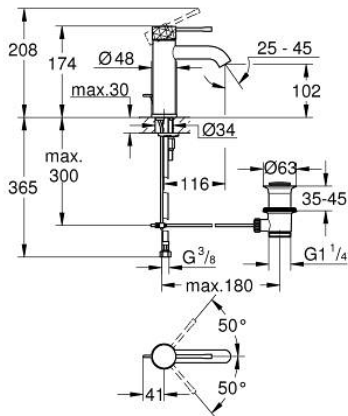

24 171 GF1 ESSENCE VIPUHANA PESUALTAALLE, DN 15 S-KOKO

TUOTESELOSTE

- Colour: brushed crafted cool sunrise
- Yksi asennusreikä
- crafted metal lever
- GROHE SilkMove 28 mm:n keraaminen säätöosa
- Lämpötilarajoin
- GROHE LongLife -viimeistely
- GROHE EcoJoy-teknologia pienempään vedenkulutukseen ja täydelliseen suihkuun
- maximum flow rate (at 3 bar): 5 l/min
- GROHE AquaGuide säädettävä poresuutin
- GROHE FastFixation Plus -asennusjärjestelmä
- Vipupohjaventtiili 1 1/4"
- Joustavat liitosletkut

24 171 GF1 ESSENCE VIPUHANA PESUALTALLE, DN 15 S-KOKO

VARAOSAT, joulukuuta 2024 – now

- 1: Kahva (Tilausno. 46916GF0)
 - 2: Asennusrenkas (Tilausno. 46715000)
 - 3: Kasetti (Tilausno. 46580000)
 - 4: Pop-up rod (Tilausno. 46739GN0)
 - 5: Poresuutin (Tilausno. 48270000)
 - 6: Täyttöputki (Tilausno. 48603GN0)
 - 7: Shank fastening assembly (Tilausno. 46645000)
 - 8: Viemärlaitteet 1 1/4" (Tilausno. 28910GN0)
 - 8.1: Tulppa (Tilausno. 07182GN0)
 - 8.2: Epäkeskotanko (Tilausno. 07052000)
 - 9: Asennustyökalu (Tilausno. 19017000)*
 - 10: Epäkeskotanko (Tilausno. 07341000)*
- * Erikoistarvikkeet