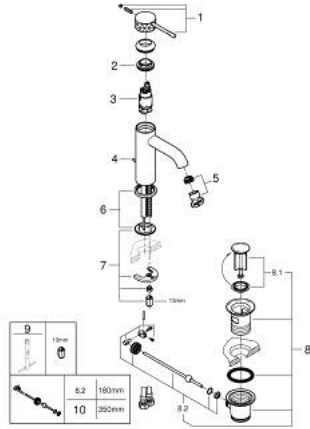

24 171 GF1 ESSENCE VIPUHANA PESUALTAALLE, DN 15 S-KOKO

TUOTESELOSTE

- Colour: brushed crafted cool sunrise
- Yksi asennusreikä
- crafted metal lever
- GROHE SilkMove 28 mm:n keraaminen säätöosa
- Lämpötilarajoin
- GROHE LongLife -viimeistely
- GROHE EcoJoy-teknologia pienempään vedenkulutukseen ja täydelliseen suihkuun
- maximum flow rate (at 3 bar): 5 l/min
- GROHE AquaGuide säädettävä poresuutin
- GROHE FastFixation Plus -asennusjärjestelmä
- Vipupohjaventtiili 1 1/4"
- Joustavat liitosletkut

24 171 GF1 ESSENCE VIPUHANA PESUALTALLE, DN 15 S-KOKO

VARAOSAT, joulukuuta 2024 – now

- 1: Kahva (Tilausno. 46916GF0)
 - 2: Asennusrenkas (Tilausno. 46715000)
 - 3: Kasetti (Tilausno. 46580000)
 - 4: Pop-up rod (Tilausno. 46739GN0)
 - 5: Poresuutin (Tilausno. 48270000)
 - 6: Täyttöputki (Tilausno. 48603GN0)
 - 7: Shank fastening assembly (Tilausno. 46645000)
 - 8: Viemärlaitteet 1 1/4" (Tilausno. 28910GN0)
 - 8.1: Tulppa (Tilausno. 07182GN0)
 - 8.2: Epäkeskotanko (Tilausno. 07052000)
 - 9: Asennustyökalu (Tilausno. 19017000)*
 - 10: Epäkeskotanko (Tilausno. 07341000)*
- * Erikoistarvikkeet