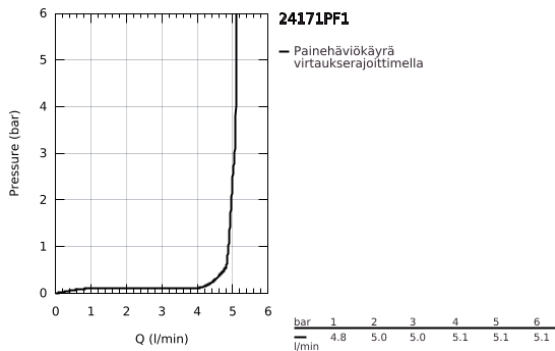

24 171 PF1 ESSENCE VIPUHANA PESUALTAALLE, DN 15 S-KOKO

TUOTESELOSTE

- Colour: crafted chrome
- Yksi asennusreikä
- crafted metal lever
- GROHE SilkMove 28 mm:n keraaminen säätöosa
- Lämpötilarajoin
- GROHE LongLife viimeistely
- GROHE EcoJoy-teknologia pienempään vedenkulutukseen ja täydelliseen suihkuun
- maximum flow rate (at 3 bar): 5 l/min
- GROHE AquaGuide säädettävä poresuutin
- GROHE FastFixation Plus -asennusjärjestelmä
- Vipupohjaventtiili 1 1/4"
- Joustavat liitosletkut
- Showroom+ exclusive