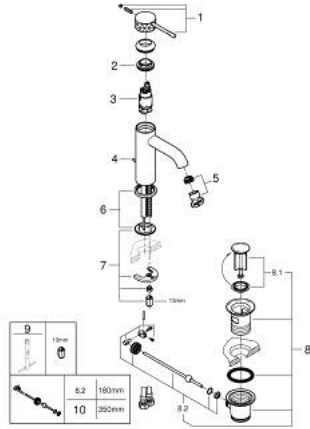

24 171 PF1 ESSENCE VIPUHANA PESUALTAALLE, DN 15 S-KOKO

TUOTESELOSTE

- Colour: crafted chrome
- Yksi asennusreikä
- crafted metal lever
- GROHE SilkMove 28 mm:n keraaminen säätöosa
- Lämpötilarajoin
- GROHE LongLife viimeistely
- GROHE EcoJoy-teknologia pienempään vedenkulutukseen ja täydelliseen suihkuun
- maximum flow rate (at 3 bar): 5 l/min
- GROHE AquaGuide säädettävä poresuutin
- GROHE FastFixation Plus -asennusjärjestelmä
- Vipupohjaventtiili 1 1/4"
- Joustavat liitosletkut
- Showroom+ exclusive

24 171 PF1 ESSENCE VIPUHANA PESUALTAALLE, DN 15 S-KOKO

VARAOSAT, maaliskuuta 2024 – now

- 1: Kahva (Tilausno. 46916PF0)
 - 2: Asennusrengas (Tilausno. 46715000)
 - 3: Kasetti (Tilausno. 46580000)
 - 4: Pop-up rod (Tilausno. 46739000)
 - 5: Poresuutin (Tilausno. 48270000)
 - 6: Täyttöputki (Tilausno. 48603000)
 - 7: Shank fastening assembly (Tilausno. 46645000)
 - 8: Viemärlaitteet 1 1/4" (Tilausno. 28910000)
 - 8.1: Tulppa (Tilausno. 07182000)
 - 8.2: Epäkeskotanko (Tilausno. 07052000)
 - 9: Asennustyökalu (Tilausno. 19017000)*
 - 10: Epäkeskotanko (Tilausno. 07341000)*
- * Erikoistarvikkeet