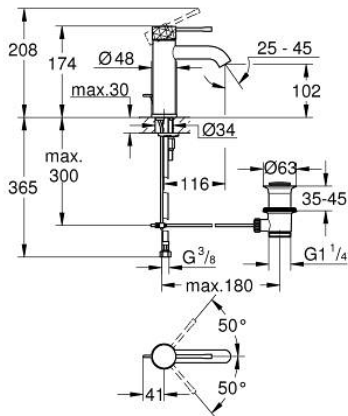

24 171 PF1 ESSENCE VIPUHANA PESUALTAALLE, DN 15 S-KOKO

TUOTESELOSTE

- Colour: crafted chrome
- Yksi asennusreikä
- crafted metal lever
- GROHE SilkMove 28 mm:n keraaminen säätöosa
- Lämpötilarajoin
- GROHE LongLife viimeistely
- GROHE EcoJoy-teknologia pienempään vedenkulutukseen ja täydelliseen suihkuun
- maximum flow rate (at 3 bar): 5 l/min
- GROHE AquaGuide säädettävä poresuutin
- GROHE FastFixation Plus -asennusjärjestelmä
- Vipupohjaventtiili 1 1/4"
- Joustavat liitosletkut
- Showroom+ exclusive

24 171 PF1 ESSENCE VIPUHANA PESUALTAALLE, DN 15 S-KOKO

VARAOSAT, maaliskuuta 2024 – now

- 1: Kahva (Tilausno. 46916PF0)
 - 2: Asennusrengas (Tilausno. 46715000)
 - 3: Kasetti (Tilausno. 46580000)
 - 4: Pop-up rod (Tilausno. 46739000)
 - 5: Poresuutin (Tilausno. 48270000)
 - 6: Täyttöputki (Tilausno. 48603000)
 - 7: Shank fastening assembly (Tilausno. 46645000)
 - 8: Viemärlaitteet 1 1/4" (Tilausno. 28910000)
 - 8.1: Tulppa (Tilausno. 07182000)
 - 8.2: Epäkeskotanko (Tilausno. 07052000)
 - 9: Asennustyökalu (Tilausno. 19017000)*
 - 10: Epäkeskotanko (Tilausno. 07341000)*
- * Erikoistarvikkeet