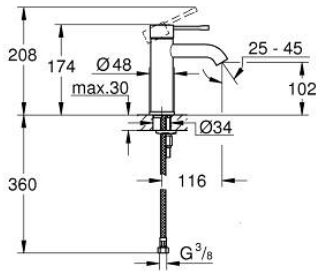

### TUOTESELOSTE

- Colour: Hard Graphite
- Yksi asennusreikä
- Metallikahva
- GROHE SilkMove 28 mm:n keraaminen säätöosa
- Lämpötilarajoin
- GROHE LongLife -viimeistely
- GROHE EcoJoy-teknologia pienempään vedenkulutukseen ja täydelliseen suihkuun
- maximum flow rate (at 3 bar): 5 l/min
- GROHE AquaGuide säädettävä poresuutin
- GROHE FastFixation Plus -asennusjärjestelmä
- Tasainen runko
- Joustavat liitosletkut