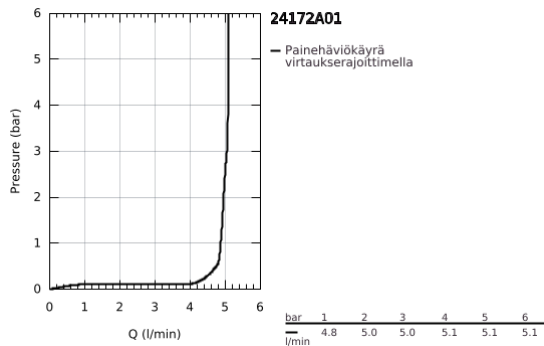

### TUOTESELOSTE

- Colour: Hard Graphite
- Yksi asennusreikä
- Metallikahva
- GROHE SilkMove 28 mm:n keraaminen säätöosa
- Lämpötilarajoin
- GROHE LongLife -viimeistely
- GROHE EcoJoy-teknologia pienempään vedenkulutukseen ja täydelliseen suihkuun
- maximum flow rate (at 3 bar): 5 l/min
- GROHE AquaGuide säädettävä poresuutin
- GROHE FastFixation Plus -asennusjärjestelmä
- Tasainen runko
- Joustavat liitosletkut