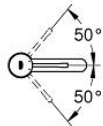

### TUOTESELOSTE

- Colour: Hard Graphite
- Yksi asennusreikä
- Metallikahva
- GROHE SilkMove 28 mm:n keraaminen säätöosa
- Lämpötilarajoin
- GROHE LongLife -viimeistely
- GROHE EcoJoy-teknologia pienempään vedenkulutukseen ja täydelliseen suihkuun
- maximum flow rate (at 3 bar): 5 l/min
- GROHE AquaGuide säädettävä poresuutin
- GROHE FastFixation Plus -asennusjärjestelmä
- Tasainen runko
- Joustavat liitosletkut