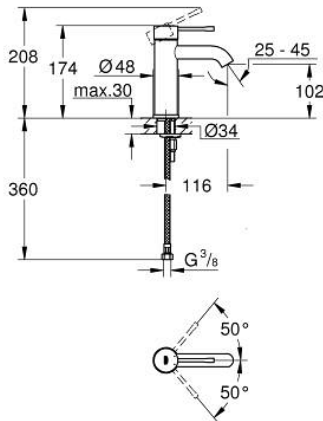

24 172 DC1 ESSENCE VIPUHANA PESUALTAALLE, DN 15 S-KOKO

TUOTESELOSTE

- Colour: Supersteel
- Yksi asennusreikä
- Metallikahva
- GROHE SilkMove 28 mm:n keraaminen säätöosa
- Lämpötilarajoin
- GROHE LongLife -viimeistely
- GROHE EcoJoy-teknologia pienempään vedenkulutukseen ja täydelliseen suihkuun
- maximum flow rate (at 3 bar): 5 l/min
- GROHE AquaGuide säädettävä poresuutin
- GROHE FastFixation Plus -asennusjärjestelmä
- Tasainen runko
- Joustavat liitosletkut

24 172 DC1 ESSENCE VIPUHANA PESUALTAALLE, DN 15 S-KOKO

VARAOSAT, helmikuuta 2022 – now

- 1: Kahva (Tilausno. 46917DC0)
 - 2: Asennusrengas (Tilausno. 46715000)
 - 3: Kasetti (Tilausno. 46580000)
 - 4: Poresuutin (Tilausno. 48270000)
 - 5: Täyttöputki (Tilausno. 48603DC0)
 - 6: Shank fastening assembly (Tilausno. 46645000)
 - 7: Asennustyökalu (Tilausno. 19017000)*
 - 8: Push-open venttiili pesualtaalle (Tilausno. 65807DC0)*
- * Erikoistarvikkeet