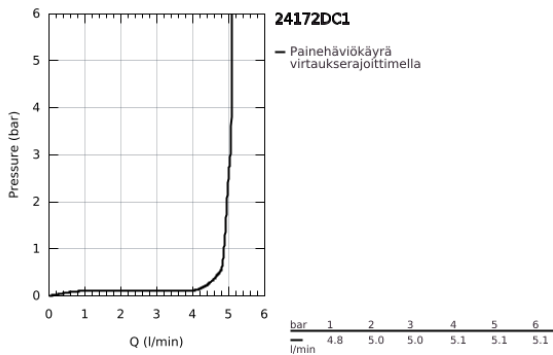

24 172 DC1 ESSENCE VIPUHANA PESUALTAALLE, DN 15 S-KOKO

TUOTESELOSTE

- Colour: Supersteel
- Yksi asennusreikä
- Metallikahva
- GROHE SilkMove 28 mm:n keraaminen säätöosa
- Lämpötilarajoin
- GROHE LongLife -viimeistely
- GROHE EcoJoy-teknologia pienempään vedenkulutukseen ja täydelliseen suihkuun
- maximum flow rate (at 3 bar): 5 l/min
- GROHE AquaGuide säädettävä poresuutin
- GROHE FastFixation Plus -asennusjärjestelmä
- Tasainen runko
- Joustavat liitosletkut