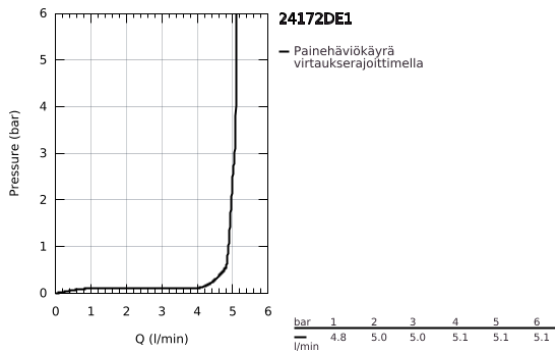

24 172 DE1 ESSENCE VIPUHANA PESUALTAALLE, DN 15 S-KOKO

TUOTESELOSTE

- Colour: brushed crafted warm sunset
- Yksi asennusreikä
- crafted metal lever
- GROHE SilkMove 28 mm:n keraaminen säätöosa
- Lämpötilarajoitin
- GROHE LongLife -viimeistely
- GROHE EcoJoy-teknologia pienempään vedenkulutukseen ja täydelliseen suihkuun
- maximum flow rate (at 3 bar): 5 l/min
- GROHE AquaGuide säädettävä poresuutin
- GROHE FastFixation Plus -asennusjärjestelmä
- Tasainen runko
- Joustavat liitosletkut

24 172 DE1 ESSENCE VIPUHANA PESUALTAALLE, DN 15 S-KOKO

VARAOSAT, joulukuuta 2024 – now

- 1: Kahva (Tilausno. 46917DE0)
 - 2: Asennusrengas (Tilausno. 46715000)
 - 3: Kasetti (Tilausno. 46580000)
 - 4: Poresuutin (Tilausno. 48480000)
 - 5: Täyttöputki (Tilausno. 48603DL0)
 - 6: Shank fastening assembly (Tilausno. 46645000)
 - 7: Asennustyökalu (Tilausno. 19017000)*
 - 8: Push-open venttiili pesualtaalle (Tilausno. 65807DL0)*
- * Erikoistarvikkeet