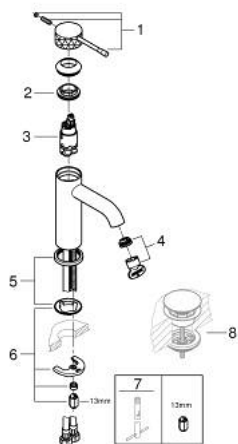

24 172 DE1 ESSENCE VIPUHANA PESUALTAALLE, DN 15 S-KOKO

TUOTESELOSTE

- Colour: brushed crafted warm sunset
- Yksi asennusreikä
- crafted metal lever
- GROHE SilkMove 28 mm:n keraaminen säätöosa
- Lämpötilarajoitin
- GROHE LongLife -viimeistely
- GROHE EcoJoy-teknologia pienempään vedenkulutukseen ja täydelliseen suihkuun
- maximum flow rate (at 3 bar): 5 l/min
- GROHE AquaGuide säädettävä poresuutin
- GROHE FastFixation Plus -asennusjärjestelmä
- Tasainen runko
- Joustavat liitosletkut

24 172 DE1 ESSENCE VIPUHANA PESUALTAALLE, DN 15 S-KOKO

VARAOSAT, joulukuuta 2024 – now

- 1: Kahva (Tilausno. 46917DE0)
 - 2: Asennusrengas (Tilausno. 46715000)
 - 3: Kasetti (Tilausno. 46580000)
 - 4: Poresuutin (Tilausno. 48480000)
 - 5: Täyttöputki (Tilausno. 48603DL0)
 - 6: Shank fastening assembly (Tilausno. 46645000)
 - 7: Asennustyökalu (Tilausno. 19017000)*
 - 8: Push-open venttiili pesualtaalle (Tilausno. 65807DL0)*
- * Erikoistarvikkeet