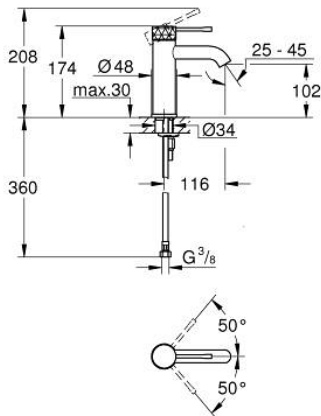

24 172 DE1 ESSENCE VIPUHANA PESUALTAALLE, DN 15 S-KOKO

TUOTESELOSTE

- Colour: brushed crafted warm sunset
- Yksi asennusreikä
- crafted metal lever
- GROHE SilkMove 28 mm:n keraaminen säätöosa
- Lämpötilarajoitin
- GROHE LongLife -viimeistely
- GROHE EcoJoy-teknologia pienempään vedenkulutukseen ja täydelliseen suihkuun
- maximum flow rate (at 3 bar): 5 l/min
- GROHE AquaGuide säädettävä poresuutin
- GROHE FastFixation Plus -asennusjärjestelmä
- Tasainen runko
- Joustavat liitosletkut

24 172 DE1 ESSENCE VIPUHANA PESUALTAALLE, DN 15 S-KOKO

VARAOSAT, joulukuuta 2024 – now

- 1: Kahva (Tilausno. 46917DE0)
 - 2: Asennusrengas (Tilausno. 46715000)
 - 3: Kasetti (Tilausno. 46580000)
 - 4: Poresuutin (Tilausno. 48480000)
 - 5: Täyttöputki (Tilausno. 48603DL0)
 - 6: Shank fastening assembly (Tilausno. 46645000)
 - 7: Asennustyökalu (Tilausno. 19017000)*
 - 8: Push-open venttiili pesualtaalle (Tilausno. 65807DL0)*
- * Erikoistarvikkeet