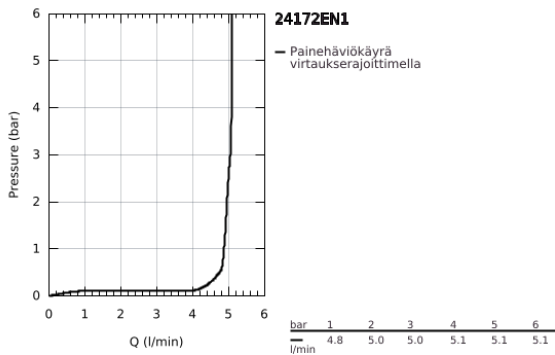

24 172 EN1 ESSENCE VIPUHANA PESUALTAALLE, DN 15 S-KOKO

TUOTESELOSTE

- Colour: Brushed Nickel
- Yksi asennusreikä
- Metallikahva
- GROHE SilkMove 28 mm:n keraaminen säätöosa
- Lämpötilarajoin
- GROHE LongLife -viimeistely
- poresuutin 5.7l/min
- GROHE AquaGuide säädettävä poresuutin
- GROHE FastFixation Plus -asennusjärjestelmä
- Tasainen runko
- Joustavat liitosletkut