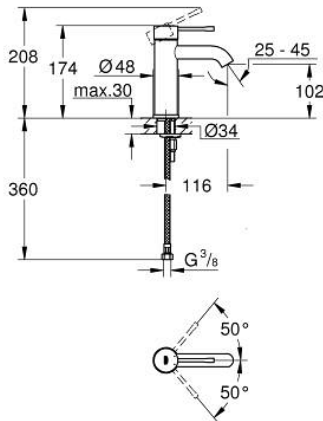

24 172 EN1 ESSENCE VIPUHANA PESUALTAALLE, DN 15 S-KOKO

TUOTESELOSTE

- Colour: Brushed Nickel
- Yksi asennusreikä
- Metallikahva
- GROHE SilkMove 28 mm:n keraaminen säätöosa
- Lämpötilarajoin
- GROHE LongLife -viimeistely
- poresuutin 5.7l/min
- GROHE AquaGuide säädettävä poresuutin
- GROHE FastFixation Plus -asennusjärjestelmä
- Tasainen runko
- Joustavat liitosletkut

24 172 EN1 ESSENCE VIPUHANA PESUALTAALLE, DN 15 S-KOKO

VARAOSAT, helmikuuta 2022 – now

1: Kahva (Tilausno. 46917EN0)

2: Asennusrengas (Tilausno. 46715000)

3: Kasetti (Tilausno. 46580000)

4: Poresuutin (Tilausno. 48270000)

5: Täyttöputki (Tilausno. 48603EN0)

6: Shank fastening assembly (Tilausno. 46645000)

7: Asennustyökalu (Tilausno. 19017000)*

8: Push-open venttiili pesualtaalle (Tilausno. 65807EN0)*

* Erikoistarvikkeet