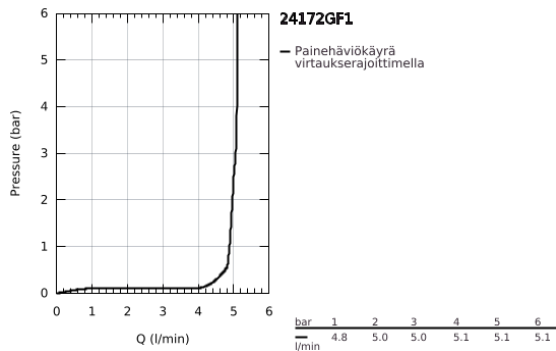

24 172 GF1 ESSENCE VIPUHANA PESUALTAALLE, DN 15 S-KOKO

TUOTESELOSTE

- Colour: brushed crafted cool sunrise
- Yksi asennusreikä
- crafted metal lever
- GROHE SilkMove 28 mm:n keraaminen säätöosa
- Lämpötilarajoin
- GROHE LongLife -viimeistely
- GROHE EcoJoy-teknologia pienempään vedenkulutukseen ja täydelliseen suihkuun
- maximum flow rate (at 3 bar): 5 l/min
- GROHE AquaGuide säädettävä poresuutin
- GROHE FastFixation Plus -asennusjärjestelmä
- Tasainen runko
- Joustavat liitosletkut