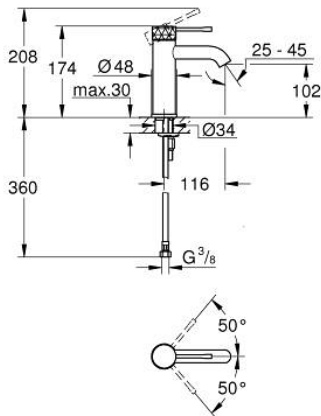

24 172 GF1 ESSENCE VIPUHANA PESUALTAALLE, DN 15 S-KOKO

TUOTESELOSTE

- Colour: brushed crafted cool sunrise
- Yksi asennusreikä
- crafted metal lever
- GROHE SilkMove 28 mm:n keraaminen säätöosa
- Lämpötilarajoin
- GROHE LongLife -viimeistely
- GROHE EcoJoy-teknologia pienempään vedenkulutukseen ja täydelliseen suihkuun
- maximum flow rate (at 3 bar): 5 l/min
- GROHE AquaGuide säädettävä poresuutin
- GROHE FastFixation Plus -asennusjärjestelmä
- Tasainen runko
- Joustavat liitosletkut

24 172 GF1 ESSENCE VIPUHANA PESUALTAALLE, DN 15 S-KOKO

VARAOSAT, joulukuuta 2024 – now

- 1: Kahva (Tilausno. 46917GF0)
 - 2: Asennusrengas (Tilausno. 46715000)
 - 3: Kasetti (Tilausno. 46580000)
 - 4: Poresuutin (Tilausno. 48480000)
 - 5: Täyttöputki (Tilausno. 48603GN0)
 - 6: Shank fastening assembly (Tilausno. 46645000)
 - 7: Asennustyökalu (Tilausno. 19017000)*
 - 8: Push-open venttiili pesualtaalle (Tilausno. 65807GN0)*
- * Erikoistarvikkeet