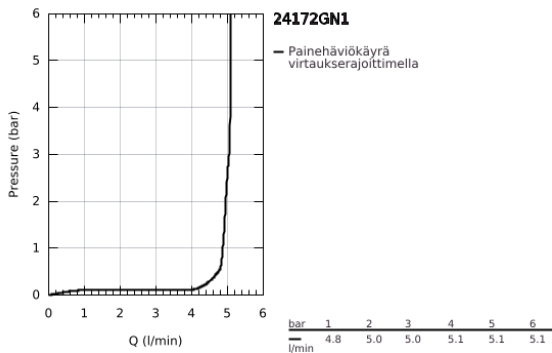

24 172 GN1 ESSENCE VIPUHANA PESUALTAALLE, DN 15 S-KOKO

TUOTESELOSTE

- Colour: Brushed Cool Sunrise
- Yksi asennusreikä
- Metallikahva
- GROHE SilkMove 28 mm:n keraaminen säätöosa
- Lämpötilarajoin
- GROHE LongLife -viimeistely
- GROHE EcoJoy-tekniologia pienempään vedenkulutukseen ja täydelliseen suihkuun
- maximum flow rate (at 3 bar): 5 l/min
- GROHE AquaGuide säädettävä poresuutin
- GROHE FastFixation Plus -asennusjärjestelmä
- Tasainen runko
- Joustavat liitosletkut