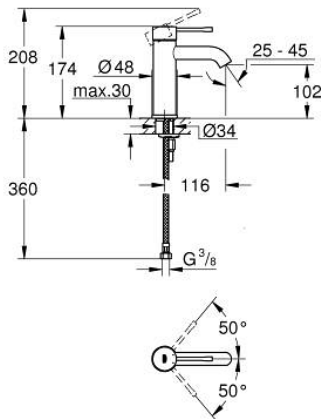

24 172 GN1 ESSENCE VIPUHANA PESUALTAALLE, DN 15 S-KOKO

TUOTESELOSTE

- Colour: Brushed Cool Sunrise
- Yksi asennusreikä
- Metallikahva
- GROHE SilkMove 28 mm:n keraaminen säätöosa
- Lämpötilarajoin
- GROHE LongLife -viimeistely
- GROHE EcoJoy-tekniologia pienempään vedenkulutukseen ja täydelliseen suihkuun
- maximum flow rate (at 3 bar): 5 l/min
- GROHE AquaGuide säädettävä poresuutin
- GROHE FastFixation Plus -asennusjärjestelmä
- Tasainen runko
- Joustavat liitosletkut

24 172 GN1 ESSENCE VIPUHANA PESUALTAALLE, DN 15 S-KOKO

VARAOSAT, helmikuuta 2022 – now

- 1: Kahva (Tilausno. 46917GN0)
 - 2: Asennusrengas (Tilausno. 46715000)
 - 3: Kasetti (Tilausno. 46580000)
 - 4: Poresuutin (Tilausno. 48270000)
 - 5: Täyttöputki (Tilausno. 48603GN0)
 - 6: Shank fastening assembly (Tilausno. 46645000)
 - 7: Asennustyökalu (Tilausno. 19017000)*
 - 8: Push-open venttiili pesualtaalle (Tilausno. 65807GN0)*
- * Erikoistarvikkeet