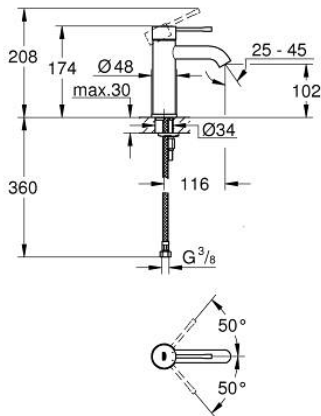

### TUOTESELOSTE

- Colour: phantom black
- Yksi asennusreikä
- Metallikahva
- GROHE SilkMove 28 mm:n keraaminen säätöosa
- Lämpötilarajoin
- GROHE EcoJoy-tekniologia pienempään vedenkulutukseen ja täydelliseen suihkuun
- maximum flow rate (at 3 bar): 5 l/min
- GROHE AquaGuide säädettävä poresuutin
- GROHE FastFixation Plus -asennusjärjestelmä
- Tasainen runko
- Joustavat liitosletkut
- Professional Edition