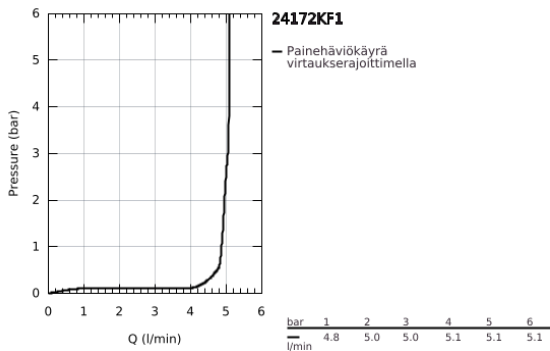

### TUOTESELOSTE

- Colour: phantom black
- Yksi asennusreikä
- Metallikahva
- GROHE SilkMove 28 mm:n keraaminen säätöosa
- Lämpötilarajoin
- GROHE EcoJoy-tekniologia pienempään vedenkulutukseen ja täydelliseen suihkuun
- maximum flow rate (at 3 bar): 5 l/min
- GROHE AquaGuide säädettävä poresuutin
- GROHE FastFixation Plus -asennusjärjestelmä
- Tasainen runko
- Joustavat liitosletkut
- Professional Edition